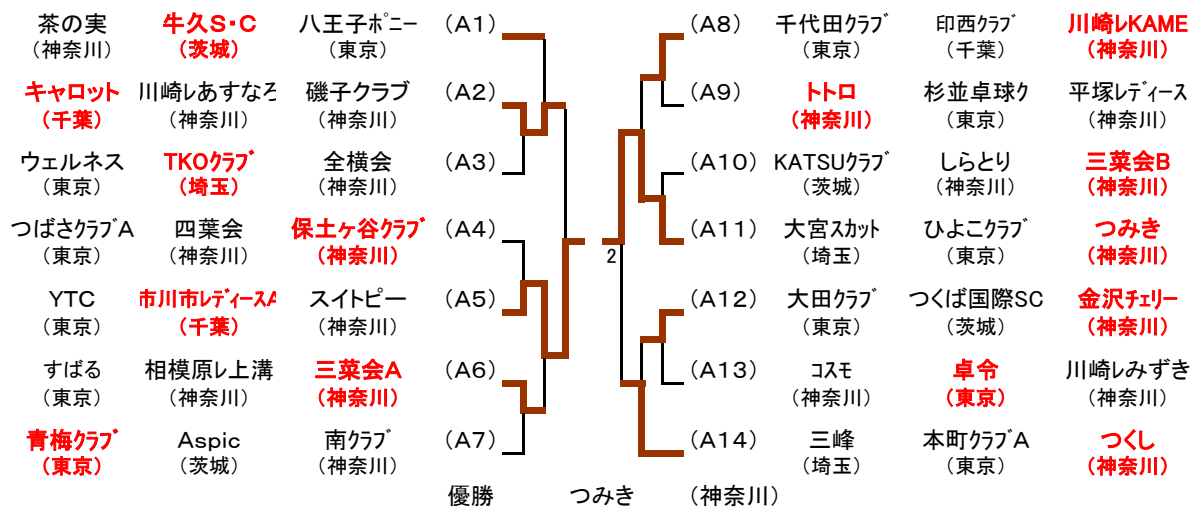

2012 関東レディース スマッシュ卓球大会 成績表

日時 24年 5月 23日(水)

会場 横浜文化体育館

Aランク(1位トーナメント)

(5/23)

Aランク(2位トーナメント)

Aランク(3位トーナメント)

2012 関東レディース スマッシュ卓球大会 成績表

日時 24年 5月 23日(水)

会場 横浜文化体育館

Bランク(1位トーナメント)

TKOクラブ(埼) 野田レ(千) SSP(神) (B1)	(B12) 秦野レ(神) 市川市レB(千) 港南クラブ(神)
水戸レB(茨) かりん(神) 全横ミックス(神) (B2)	(B13) 千葉フレンズ(千) 大野南(神) 金沢チェリー(神)
我孫子レA(千) ARS(B)(東) 綾瀬クラブ(神) (B3)	(B14) サンアクセス(茨) ARS(C)(東) くれよん(神)
日立レA(茨) つばさク(東) ZAMA(神) (B4)	(B15) 常陸卓連(茨) 若草クラブ(神) マリン茅ヶ崎(神)
千葉レマリ(千) 大和レA(神) スマイルクラブ(神) (B5)	(B16) 調布卓連(東) 千葉クラブ(千) 磯子クラブ(神)
芙蓉(東) 鎌倉レク(神) 寒川レ(神) (B6)	(B17) フェニックス(茨) 本町ク(東) 逗子卓A(神)
双葉台ク(茨) 友クラブ(神) クローバー(神) (B7)	(B18) 千葉幕張(千) 中巨摩クラブ(山) 川レ胡桃(神)
若草卓球(千) マエタク(群) 川レ瀬戸(神) (B8)	(B19) 我孫子レB(千) 大和レB(神) ヘリーズ(神)
ひたちなか(茨) 杉並卓友(東) スマッシュ(神) (B9)	(B20) 水戸レA(茨) 碧(神) あすなろ(神)
市川市レC(千) 西湘レ(神) 逗子卓B(神) (B10)	(B21) ARS(A)(東) みどり(千) 中郡レ(神)
花梨(東) 華フレンズ(千) レインボー(神) (B11)	