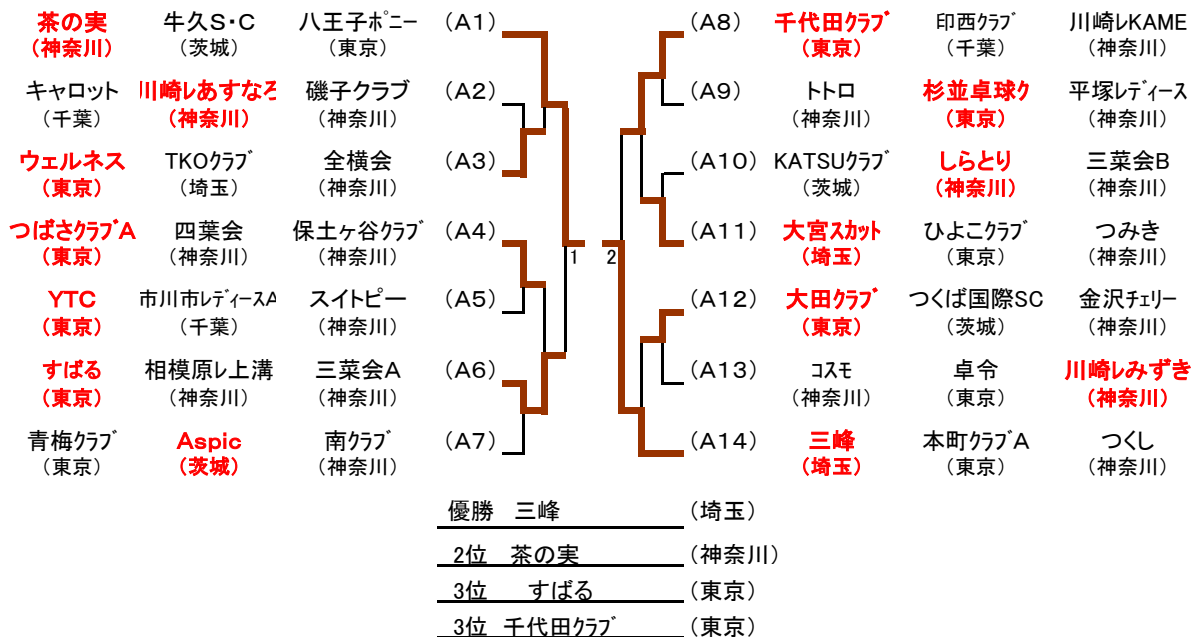

2012 関東レディース スマッシュ卓球大会 成績表

成績

日時 平成 24年 5月 23日(水)
会場 横浜文化体育館

トーナメント	優勝	2位	3位	3位	
リーグ	三峰(埼玉)	茶の実(神奈川)	すばる(東京)	千代田クラブ(東京)	
A	A 1位	後藤 広子 土田 きん子 須田 美枝子 山口 真菜子 永瀬 景子 篠原 千恵子 矢嶋 るみ子	平賀 須美子 吉垣 美保子 光藤 敬子 渡辺 美智子 橋本 邦子 熊谷 眞弓 黒阪 有紀	坂本 トキ子 垣田 千世子 比嘉 英子 岡安 尚代子 橋本 淳子 渡部 恵子 阿部 みゆき	高木和 恵子 和田 恵美子 須賀 良恵子 石井 とし子 安田 美智子 加世田 洋美 出沢 正枝
	A 2位	つみき(神奈川) 井置 節子 田籠 妙子 松本 弘子 小船 由美子 吉澤 みどり 明子	市川市レディースA(千葉) 青山 茂美 馬場 孝恵 堀木 雪子 倉田 悦子 丹羽 由紀子 高知尾 久美子	つくし(神奈川) 近江 マサ子 木村 由美子 遠藤 寿恵子 加藤 美紀子 小澤 京子 横山 千代美	キャロット(千葉) 上原 直美 島田 京子 和地 佑子 吉田 澄江 河本 とも子 西田 久美子 福島 清美
ク	A 3位	相模原レ上溝(神奈川) 鈴木 真理子 三輪 里美子 村山 直子 櫻井 奈美子 池原 芳子 山崎 英子	つくば国際SC(茨城) 荒木 美輪子 遠藤 真理子 笠木 久美子 桜井 みよ子 鈴木 美智子 山本 栄子 三橋 成子	全横会(神奈川) 青木 文子 鎌倉 みゆき 上原 順子 吉原 洋子 兼子 ひろみ 大元 靖子	平塚レディース(神奈川) 麻野 君枝子 今井 典子 中村 京子 田中 弘子 大久保 淑子 抱 芳子
	B 1位	常陸卓連(茨城) 北林 妙子 海老根 祥子 兔澤 幸子 杉谷 良子 東田 真弓 阿内 緑香 田仲 香	我孫子レディースA(千葉) 駒田 由美子 吉田 常子 橋本 国江子 鈴木 町子 田淵 加寿子 都築 幸子	水戸レディースA(茨城) 深沢 久子 鈴木 芙佐子 小野 美千子 古沢 清子 石井 信子 島田 紀子 神原 芳子	ひたちなかレ(茨城) 飛田 稔子 小原 百合子 松前 則子 真田 規志子 田中 のぞみ 鈴木 くに 竹中 由紀子
ラ	B 2位	綾瀬クラブ(神奈川) 中山 美江子 白井 ひとみ 立石 優子 金江 光江子 南 由利子 藤本 秀子	市川市レディースB(千葉) 吉田 光子 山本 みち子 石井 あけみ 辻井 成子 今野 春美 永野 千恵美	寒川レディース(神奈川) 三留 洋子 寺岡 富美代 志賀 順子 井出 ユワ子 田中 澄子 山口 久美子 内山 美栄子	我孫子レディースB(千葉) 上野 真理子 杉原 恵美子 瀬川 純子 佐藤 淑子 横田 香歩 松本 歩
	B 3位	相模原レ友クラブ(神奈川) 大山 京子 倉本 和子 出林 昌子 岡島 京子 榎崎 彰美子 榎 幸子	相模原レ大野南(神奈川) 千代 絢子 小林 勝子 宇田川 弘子 須山 美千代子 大久保 桂子 今井 京子	ARS(B)(東京) 中込 郁子 比留間 和子 出澤 智子 中塚 有美子 三浦 裕子 小谷田 恵理	大和レディースB(神奈川) 武富 時江子 田中 英子 大野 匡子 佐久間 孝子 松岡 潮美子 石井 弘子

2012 関東レディース スマッシュ卓球大会 成績表

日時 24年 5月 23日(水)

会場 横浜文化体育館

Aランク(1位トーナメント)

(5/23)

Aランク(2位トーナメント)

Aランク(3位トーナメント)

2012 関東レディース スマッシュ卓球大会 成績表