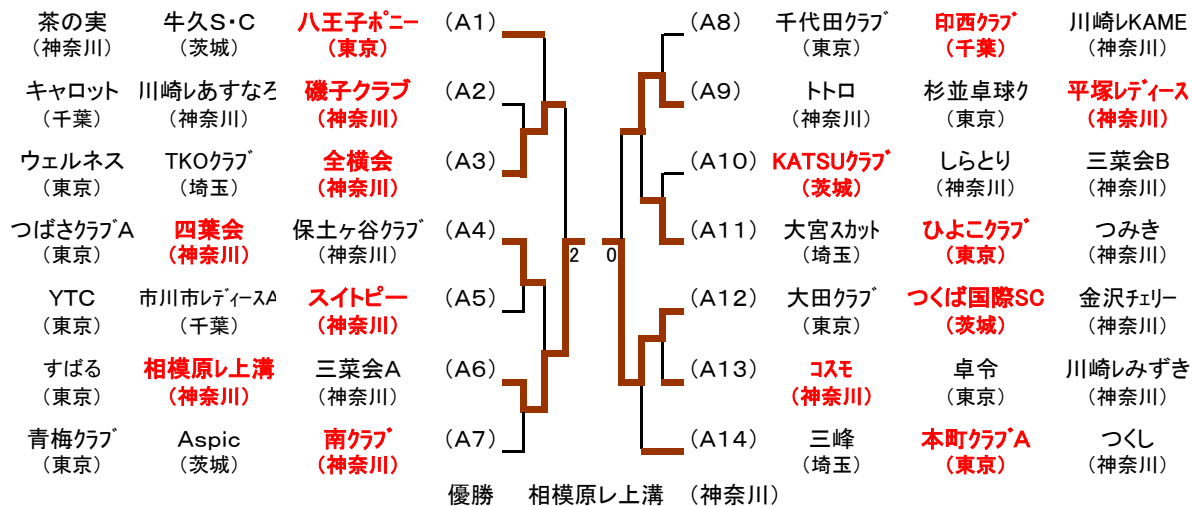

2012 関東レディース スマッシュ卓球大会 成績表

日時 24年 5月 23日(水)

会場 横浜文化体育館

Aランク(1位トーナメント)

(5/23)

Aランク(2位トーナメント)

Aランク(3位トーナメント)

2012 関東レディース スマッシュ卓球大会 成績表

日時 24年 5月 23日(水)

会場 横浜文化体育館

Bランク(1位トーナメント)

TKOクラブ(埼) 野田レ(千) SSP(神) (B1)	(B12) 秦野レ(神) 市川市レB(千) 港南クラブ(神)
水戸レB(茨) かりん(神) 全横ミックス(神) (B2)	(B13) 千葉フレンズ(千) 大野南(神) 金沢チェリー(神)
我孫子レA(千) ARS(B)(東) 綾瀬クラブ(神) (B3)	(B14) サンアクセス(茨) ARS(C)(東) くれよん(神)
日立レA(茨) つばさク(東) ZAMA(神) (B4)	(B15) 常陸卓連(茨) 若草クラブ(神) マリン茅ヶ崎(神)
千葉レマリ(千) 大和レA(神) スマイルクラブ(神) (B5)	(B16) 調布卓連(東) 千葉クラブ(千) 磯子クラブ(神)
芙蓉(東) 鎌倉レク(神) 寒川レ(神) (B6)	(B17) フェニックス(茨) 本町ク(東) 逗子卓A(神)
双葉台ク(茨) 友クラブ(神) クローバー(神) (B7)	(B18) 千葉幕張(千) 中巨摩クラブ(山) 川レ胡桃(神)
若草卓球(千) マエタク(群) 川レ瀬戸(神) (B8)	(B19) 我孫子レB(千) 大和レB(神) ヘリーズ(神)
ひたちなか(茨) 杉並卓友(東) スマッシュ(神) (B9)	(B20) 水戸レA(茨) 碧(神) あすなろ(神)
市川市レC(千) 西湘レ(神) 逗子卓B(神) (B10)	(B21) ARS(A)(東) みどり(千) 中郡レ(神)
花梨(東) 華フレンズ(千) レインボー(神) (B11)	