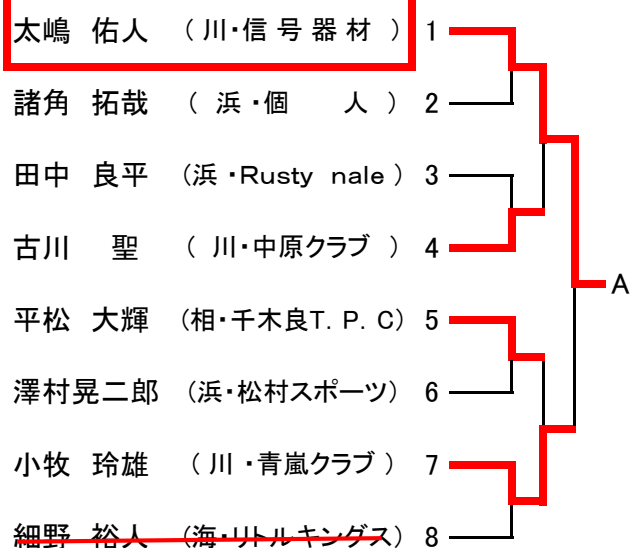

男子シングルス(代表7名)

推薦: 英田 理志(信号)

1・2コート