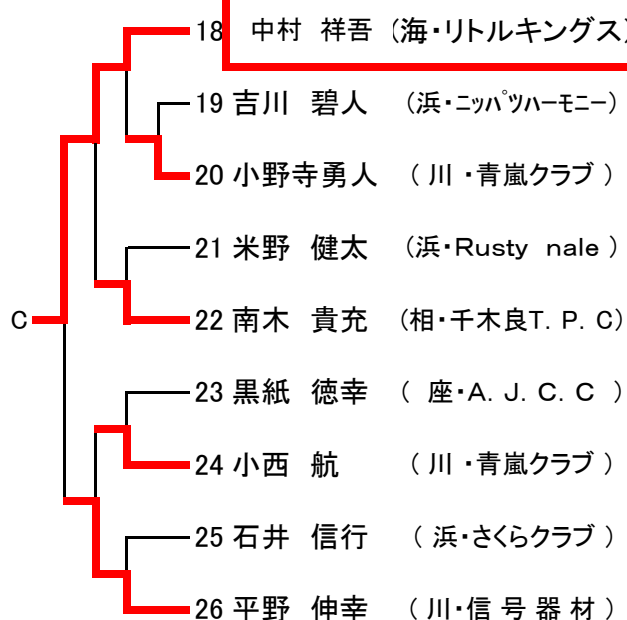

会 長	山口 宇宙				
副 会 長	山田 貢	小林 秀行	河原 智	岡野恵美子	
大会委員	中村 佳晃 奥野 義守 大乘 文孝 宇野 和之 柏木 眞子	福本 藤彦 小早川庸行 熊谷 健伸 金目 聡	山田 隆二 青柳 正保 土田 章久 島田 由明	和田 紘一 山田 一志 出口 正雄 長谷部 攝	平澤 雅身 平野 勝次 小野寺正紀 嶋野 智文
競技委員長	鈴木 一				
競技副委員長	松本 益雄 武居 和子	加賀谷 修	市川 政男	永島 猛	柏木 眞子
委 員	伊藤 隆介 吉田 幸夫 古館 博士 大井 芳子 中山美江子	小川 道男 小澤 良造 佐藤 満 伊藤 努	大久保尚哉 内田 彰 井出 正明 井出ユワ子	山田 慶子 道上 功 長井 涉 平岡可奈之	久保田浩資 菅沼 幸雄 宮下代至司 程島 観
審 判 長	柏木 眞子				
進行委員長	小川 道男				
副委員長	岩下 盛雄				
記録委員長	加賀谷 修				
会場委員長	渡辺 良雄				
総務委員長	松本 益雄				
受付委員長	妹尾 愛子				
会計委員長	永島 猛				

男子シングルス(代表7名)

推薦: 英田 理志(信号)

1・2コート

5・6コート

3・4コート

7・8コート

9・10コート

13・14コート