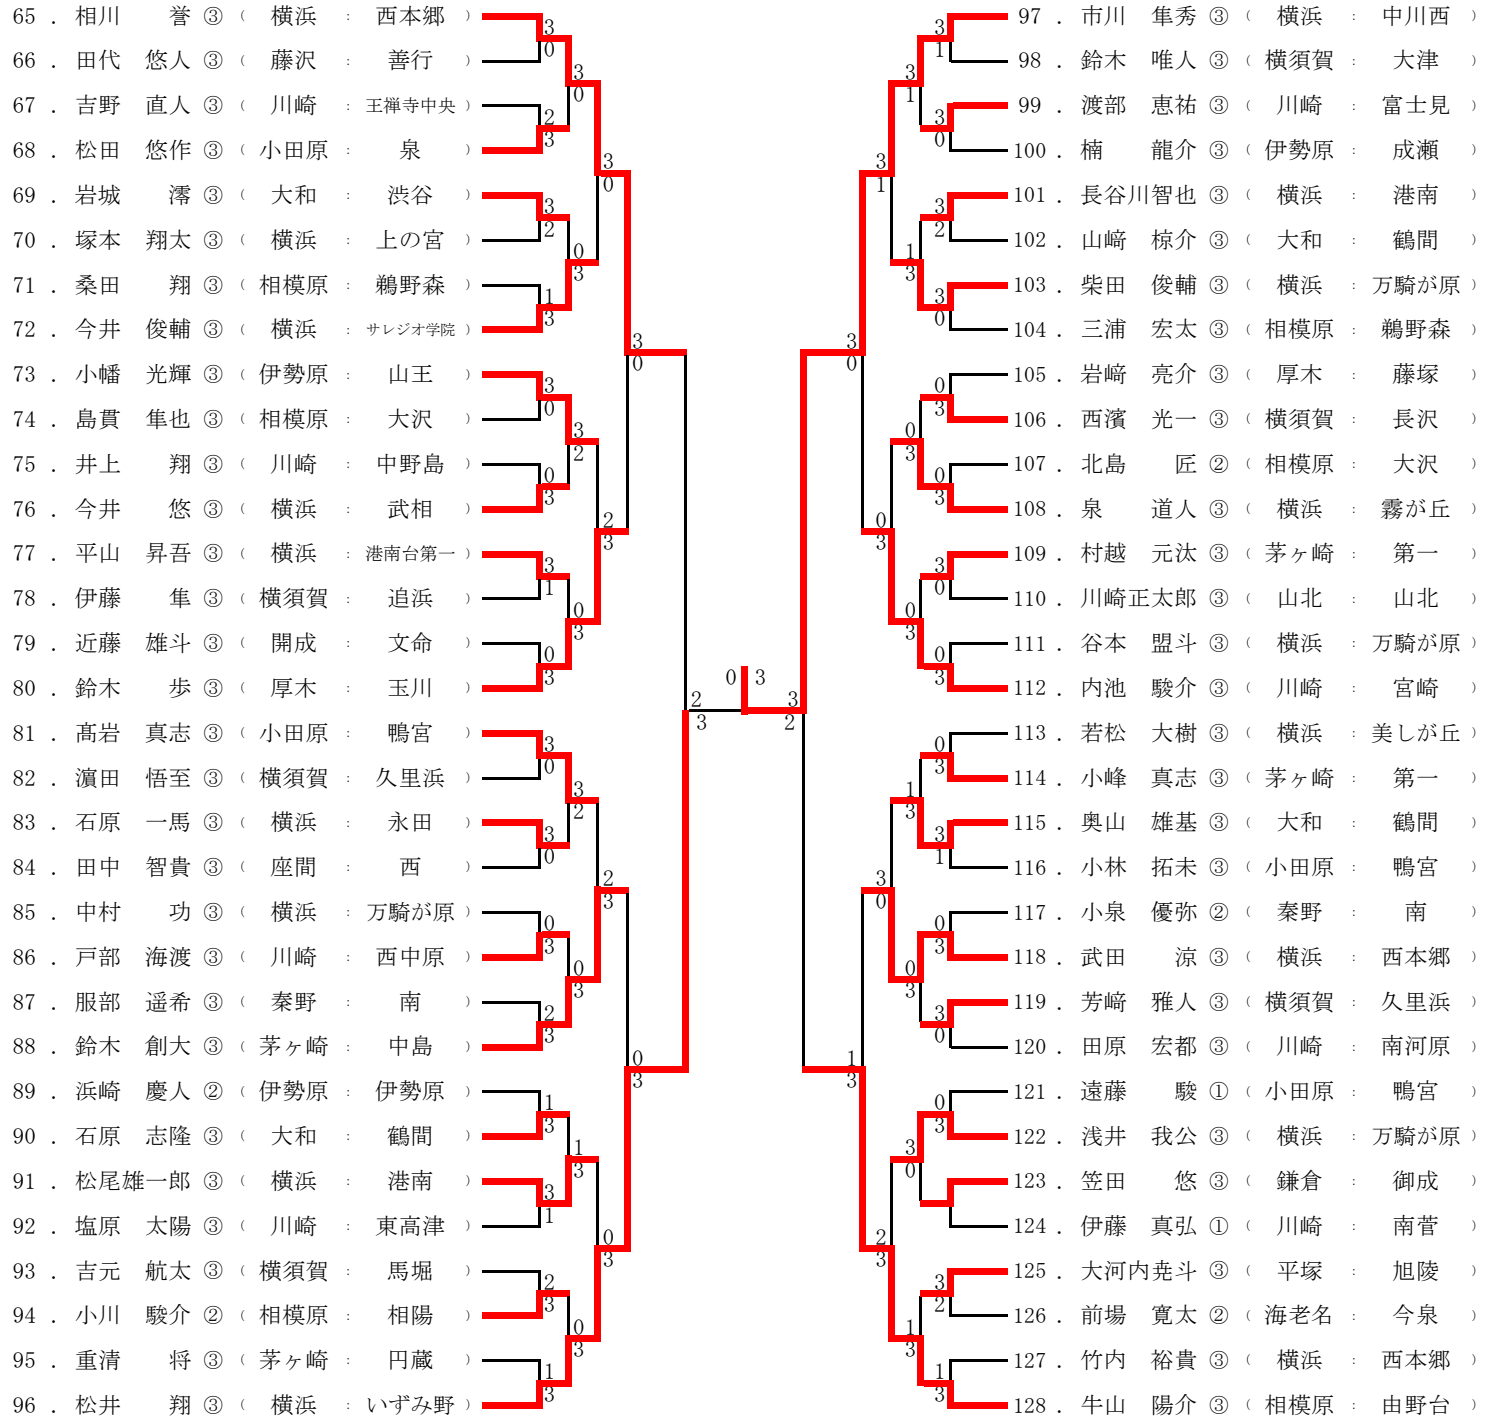

男子個人 (NO. 2)

## 男子上位者 ランキング決定戦

(M400番台の勝者と推薦選手が対象)

1 ~ 1 6	1	福澤 昇悟	③	( 大和 : 上和田 )	
1 7 ~ 3 2	26	安田 湧	③	( 横浜 : 関東学院六浦 )	
3 3 ~ 4 8	33	小野寺 幹	①	( 横浜 : 岡津 )	
4 9 ~ 6 4	64	近藤 天空	③	( 横浜 : 荏田南 )	
6 5 ~ 8 0	65	相川 誉	③	( 横浜 : 西本郷 )	
8 1 ~ 9 6	96	松井 翔	③	( 横浜 : いずみ野 )	
9 7 ~ 1 1 2	97	市川 隼秀	③	( 横浜 : 中川西 )	
1 1 3 ~ 1 2 8	128	牛山 陽介	③	( 相模原 : 由野台 )	