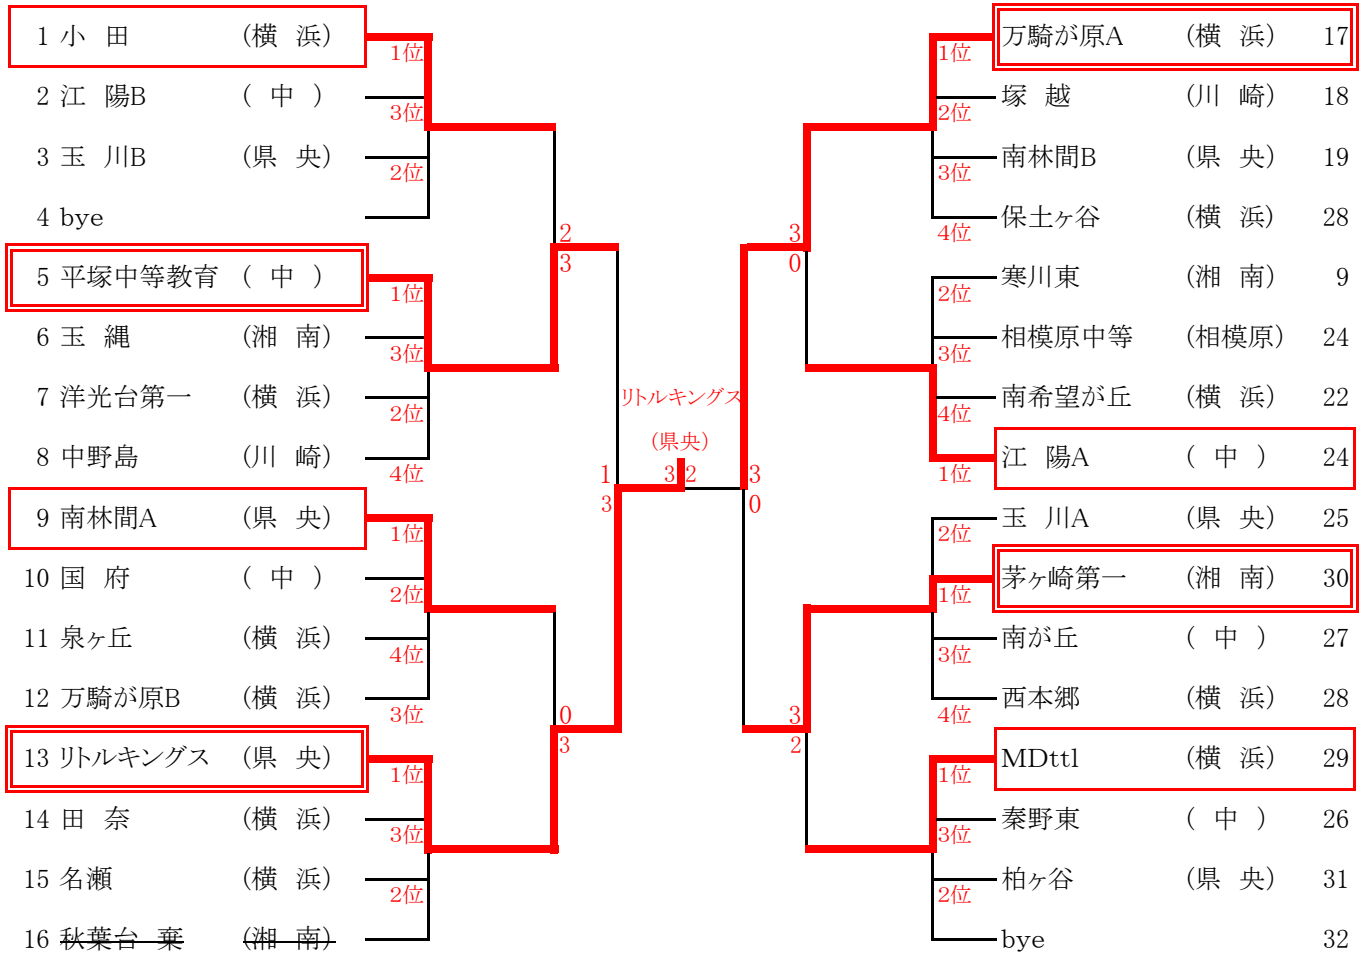

期日：令和6年1月7日

会場：トッケイセキュリティー平塚総合体育館

■女子シングルス

順位	氏名	所属名	順位	氏名	所属名
1位	細川 柚貴	R&M	5位	笹鹿 輝莉	MDtt1
2位	武山 紗子	相模原ジュニア	5位	望月 優愛	リトルキングス
3位	高田 佑衣子	R&M	5位	二宮 莉子	たなかクラブ
3位	馬場 菜々美	富士クラブ	5位	赤川 結愛	相模原ジュニア

男子団体

記 録

女子団体

記録
 決勝