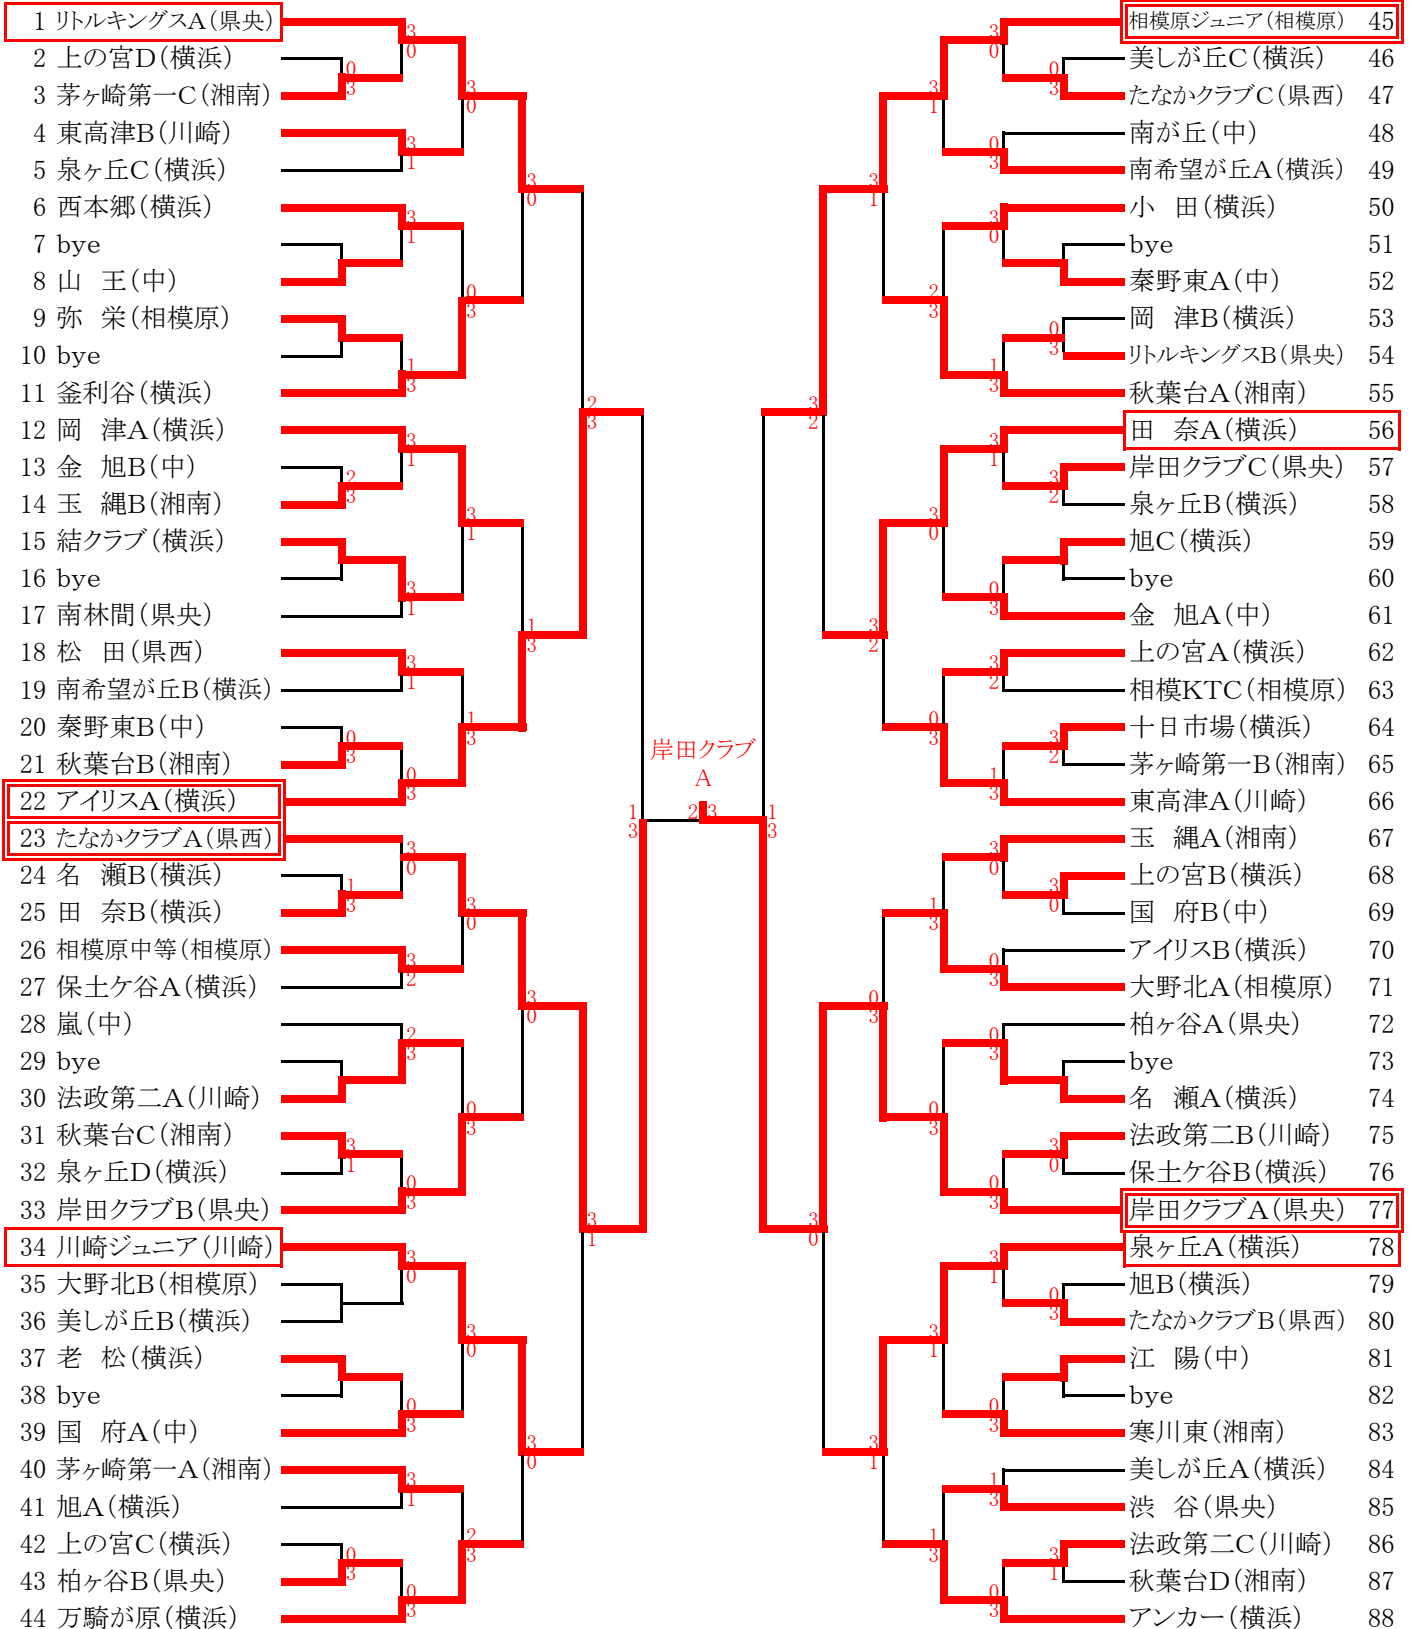

期日：令和6年1月7日

会場：トッケイセキュリティー平塚総合体育館

■女子シングルス

順位	氏名	所属名	順位	氏名	所属名
1位	細川 柚貴	R&M	5位	笹鹿 輝莉	MDtt1
2位	武山 紗子	相模原ジュニア	5位	望月 優愛	リトルキングス
3位	高田 佑衣子	R&M	5位	二宮 莉子	たなかクラブ
3位	馬場 菜々美	富士クラブ	5位	赤川 結愛	相模原ジュニア

男子団体

記 録

女子団体

記録
 決勝