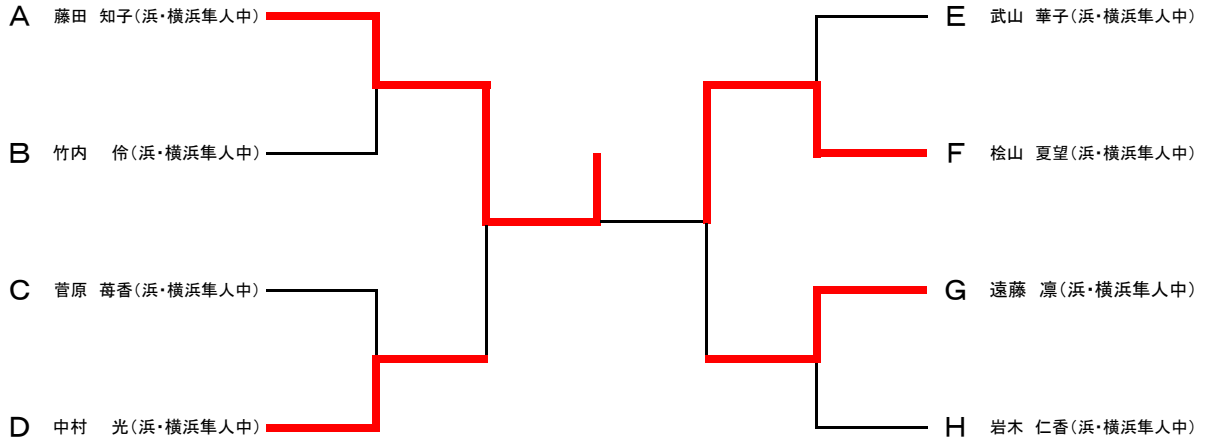

5位決定戦

7位決定戦

小林 晴希(浜・谷本中)	3	—	2	松本 聖矢(央・依知中)
--------------	---	---	---	--------------

令和元年度 第32回神奈川県中学生学年別卓球大会

Ⅱ部 女子 決勝トーナメント

決勝戦

藤田 知子(浜・横浜隼人中)	3	11 — 7	0	桧山 夏望(浜・横浜隼人中)
		11 — 9		
		11 — 7		
		—		
		—		

3位決定戦