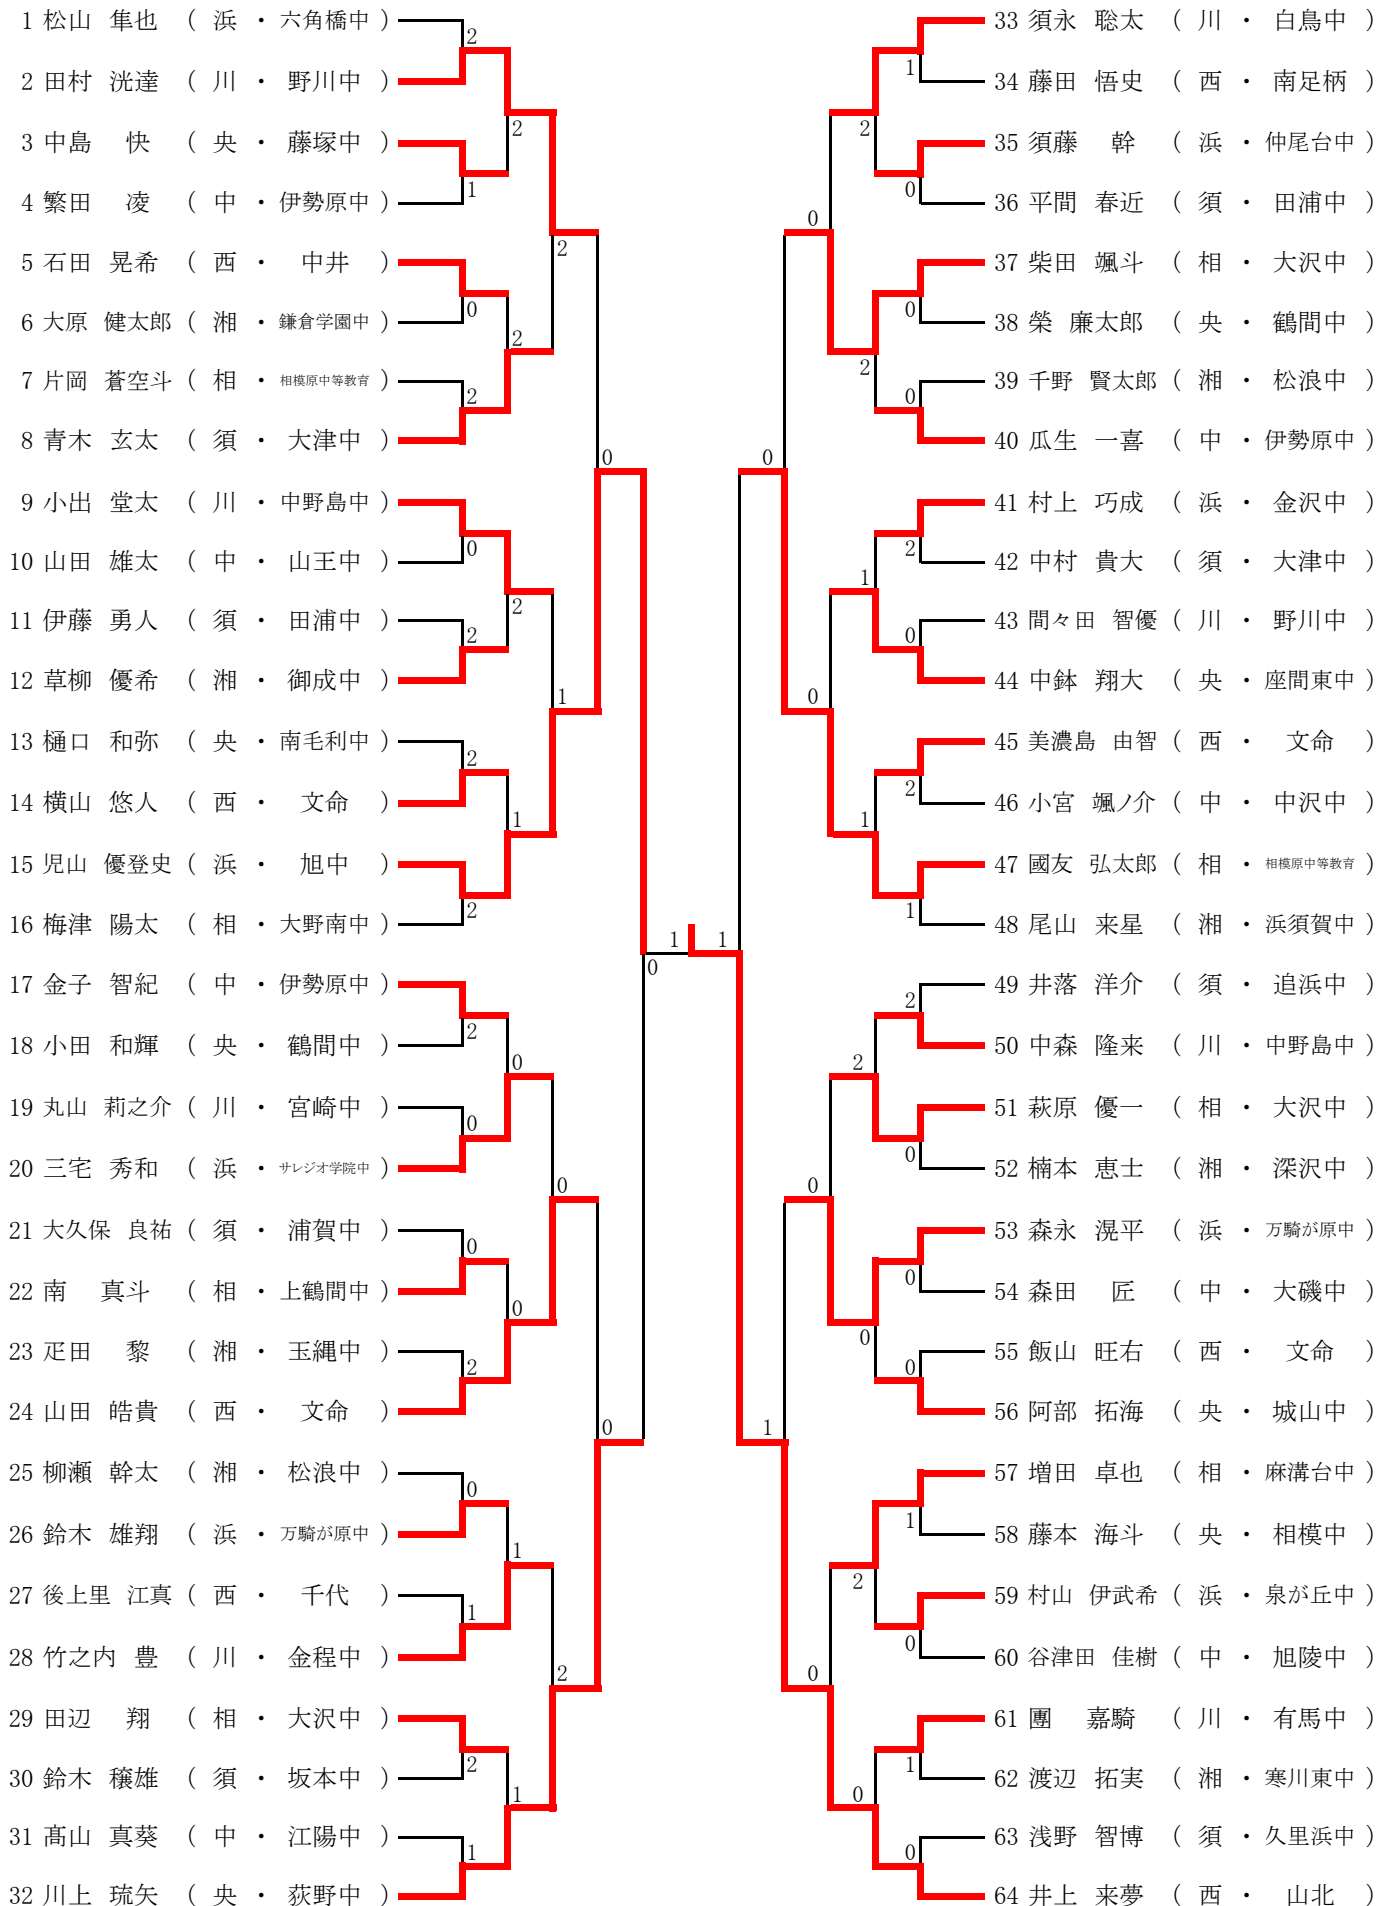

■ I部1年女子シングルス

順位	氏名	所属名	順位	氏名	所属名
1位	篠崎 美姫	鴨宮中	5位	黄 琉	横浜山手中華
2位	涌嶋 ゆりこ	相模原ジュニア	5位	福林 優佳	横浜山手中華
3位	高島 美夢	旭中	5位	南雲 絵里	伊勢原中
3位	名切 紗楓	横須賀リトルクラブ	5位	佐々木 心愛	宮崎中

令和元年度 第32回神奈川県中学生学年別卓球大会

令和元年6月22日(土)

潮風アリーナ

I部 1年男子シングルス

令和元年度 第32回神奈川県中学生学年別卓球大会

令和元年6月22日(土)

潮風アリーナ

I部 2年男子シングルス

令和元年度 第32回神奈川県中学生学年別卓球大会

令和元年6月22日(土)

潮風アリーナ

I部 3年男子シングルス