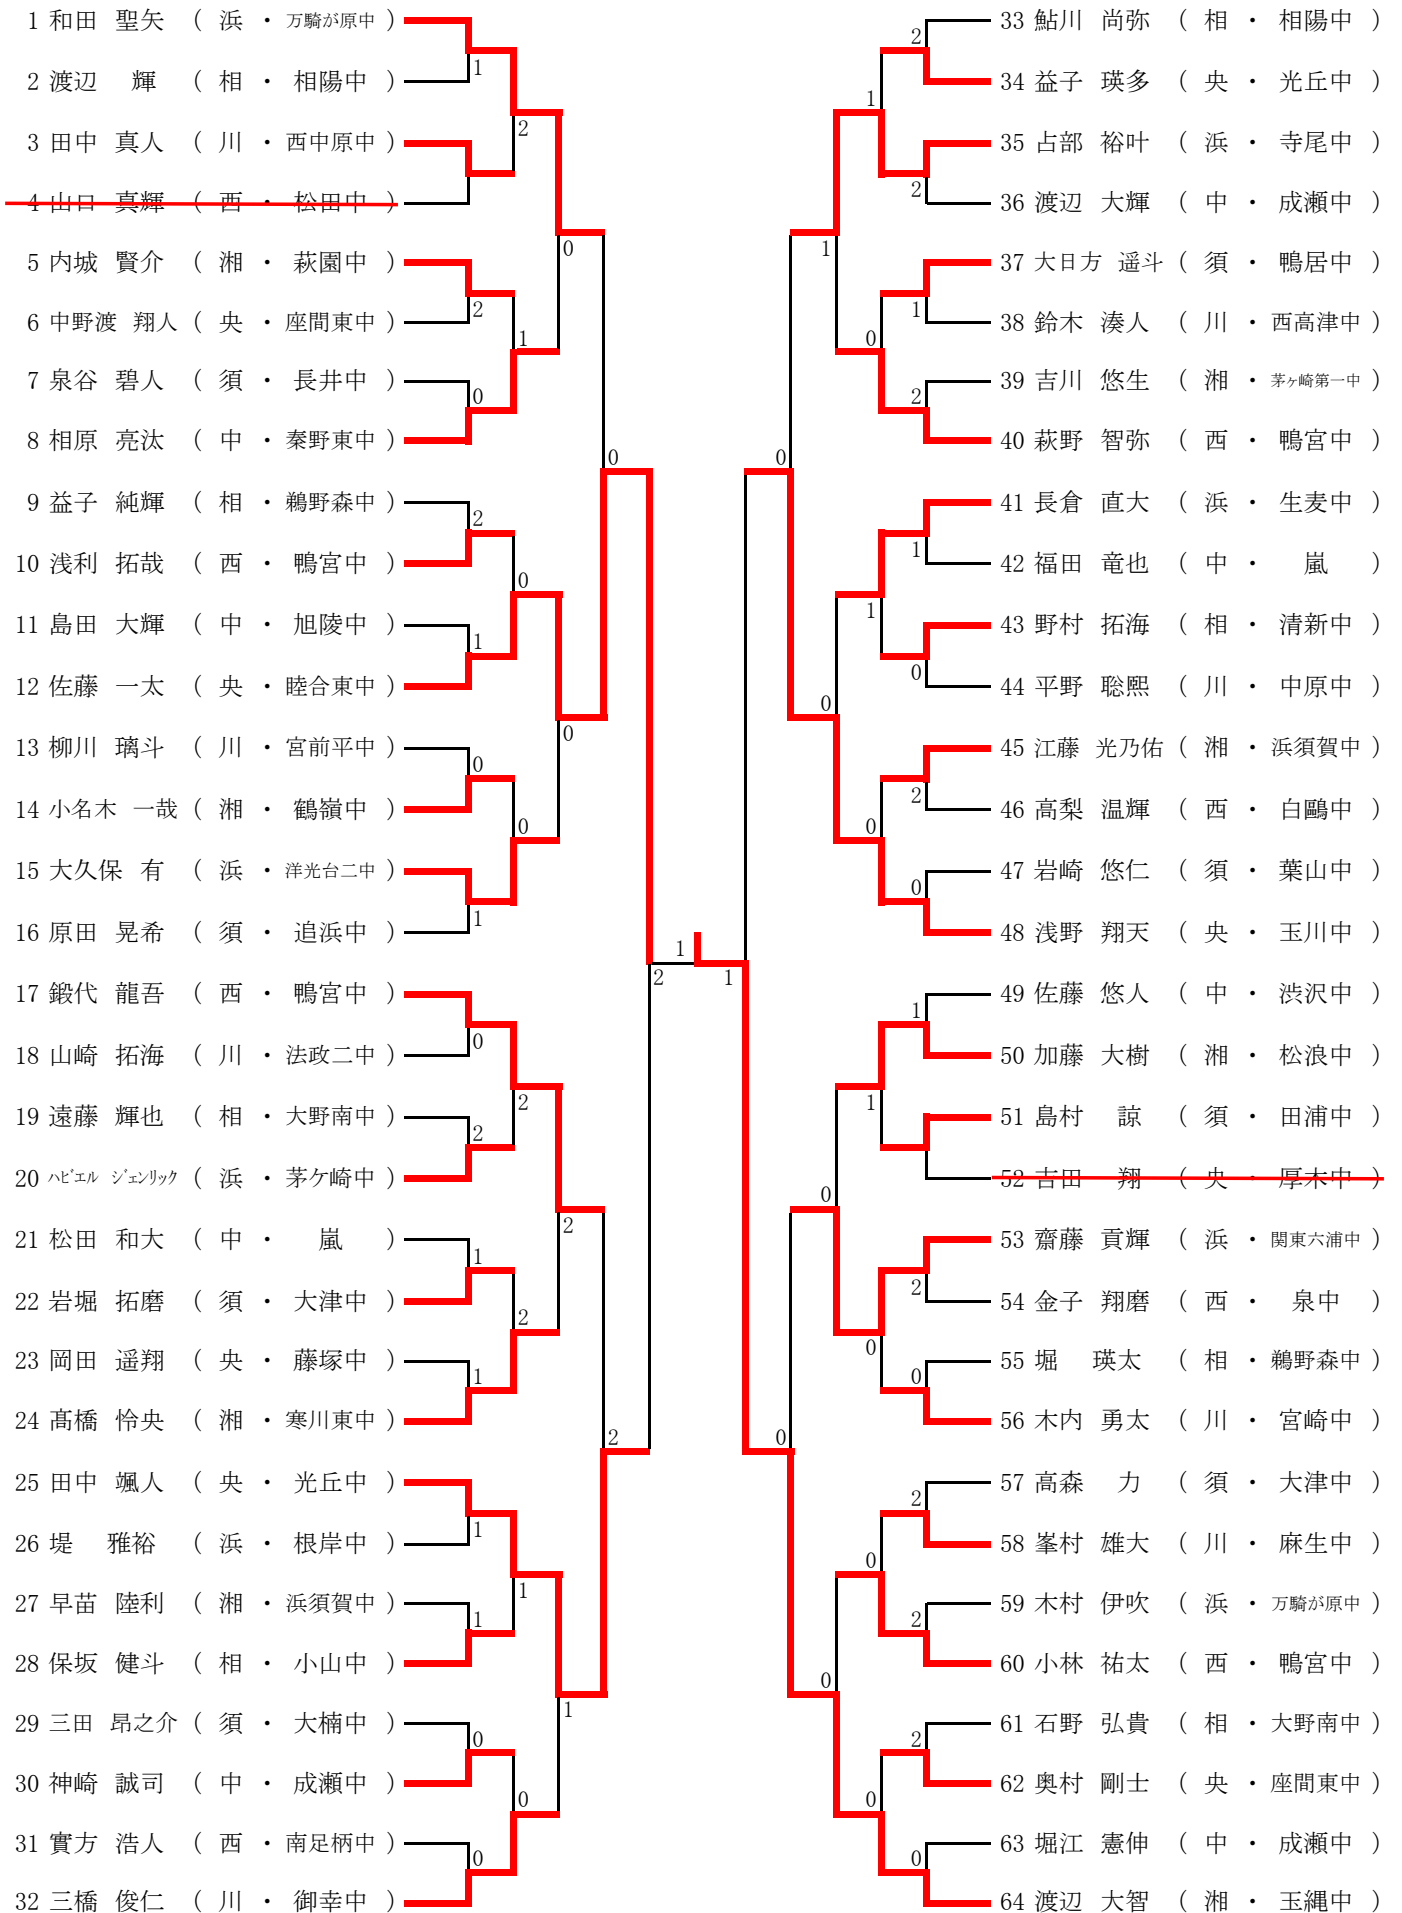

令和元年度 第32回神奈川県中学生学年別卓球大会

令和元年6月22日(土)

潮風アリーナ

I部 2年男子シングルス