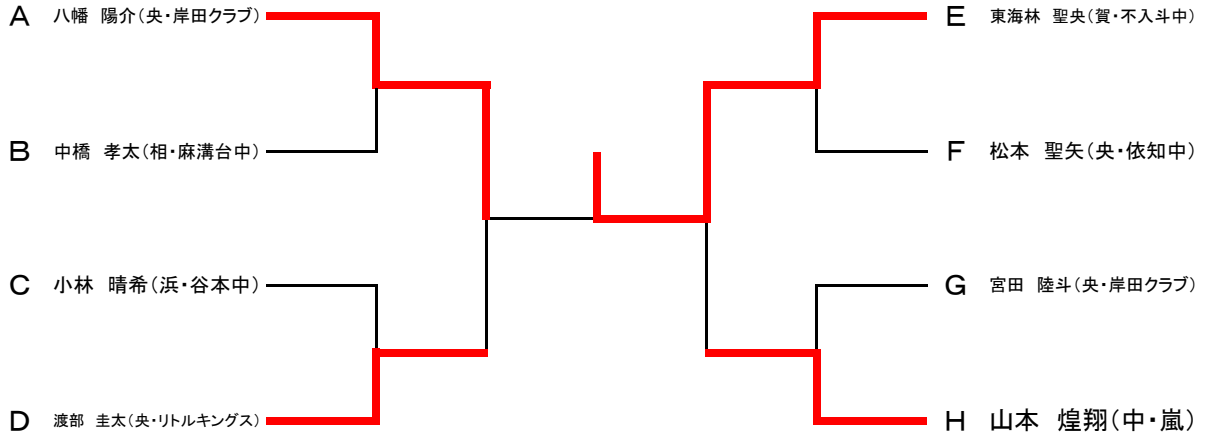

令和元年度 第32回神奈川県中学生学年別卓球大会

Ⅱ部 男子 決勝トーナメント

決勝戦

八幡 陽介(央・岸田クラブ)	2	11 — 5	3	東海林 聖央(賀・不入斗中)
		9 — 11		
		7 — 11		
		11 — 9		
		11 — 13		

3位決定戦

渡部 圭太(央・リトルキングス)	1	—	3	山本 煌翔(中・嵐)