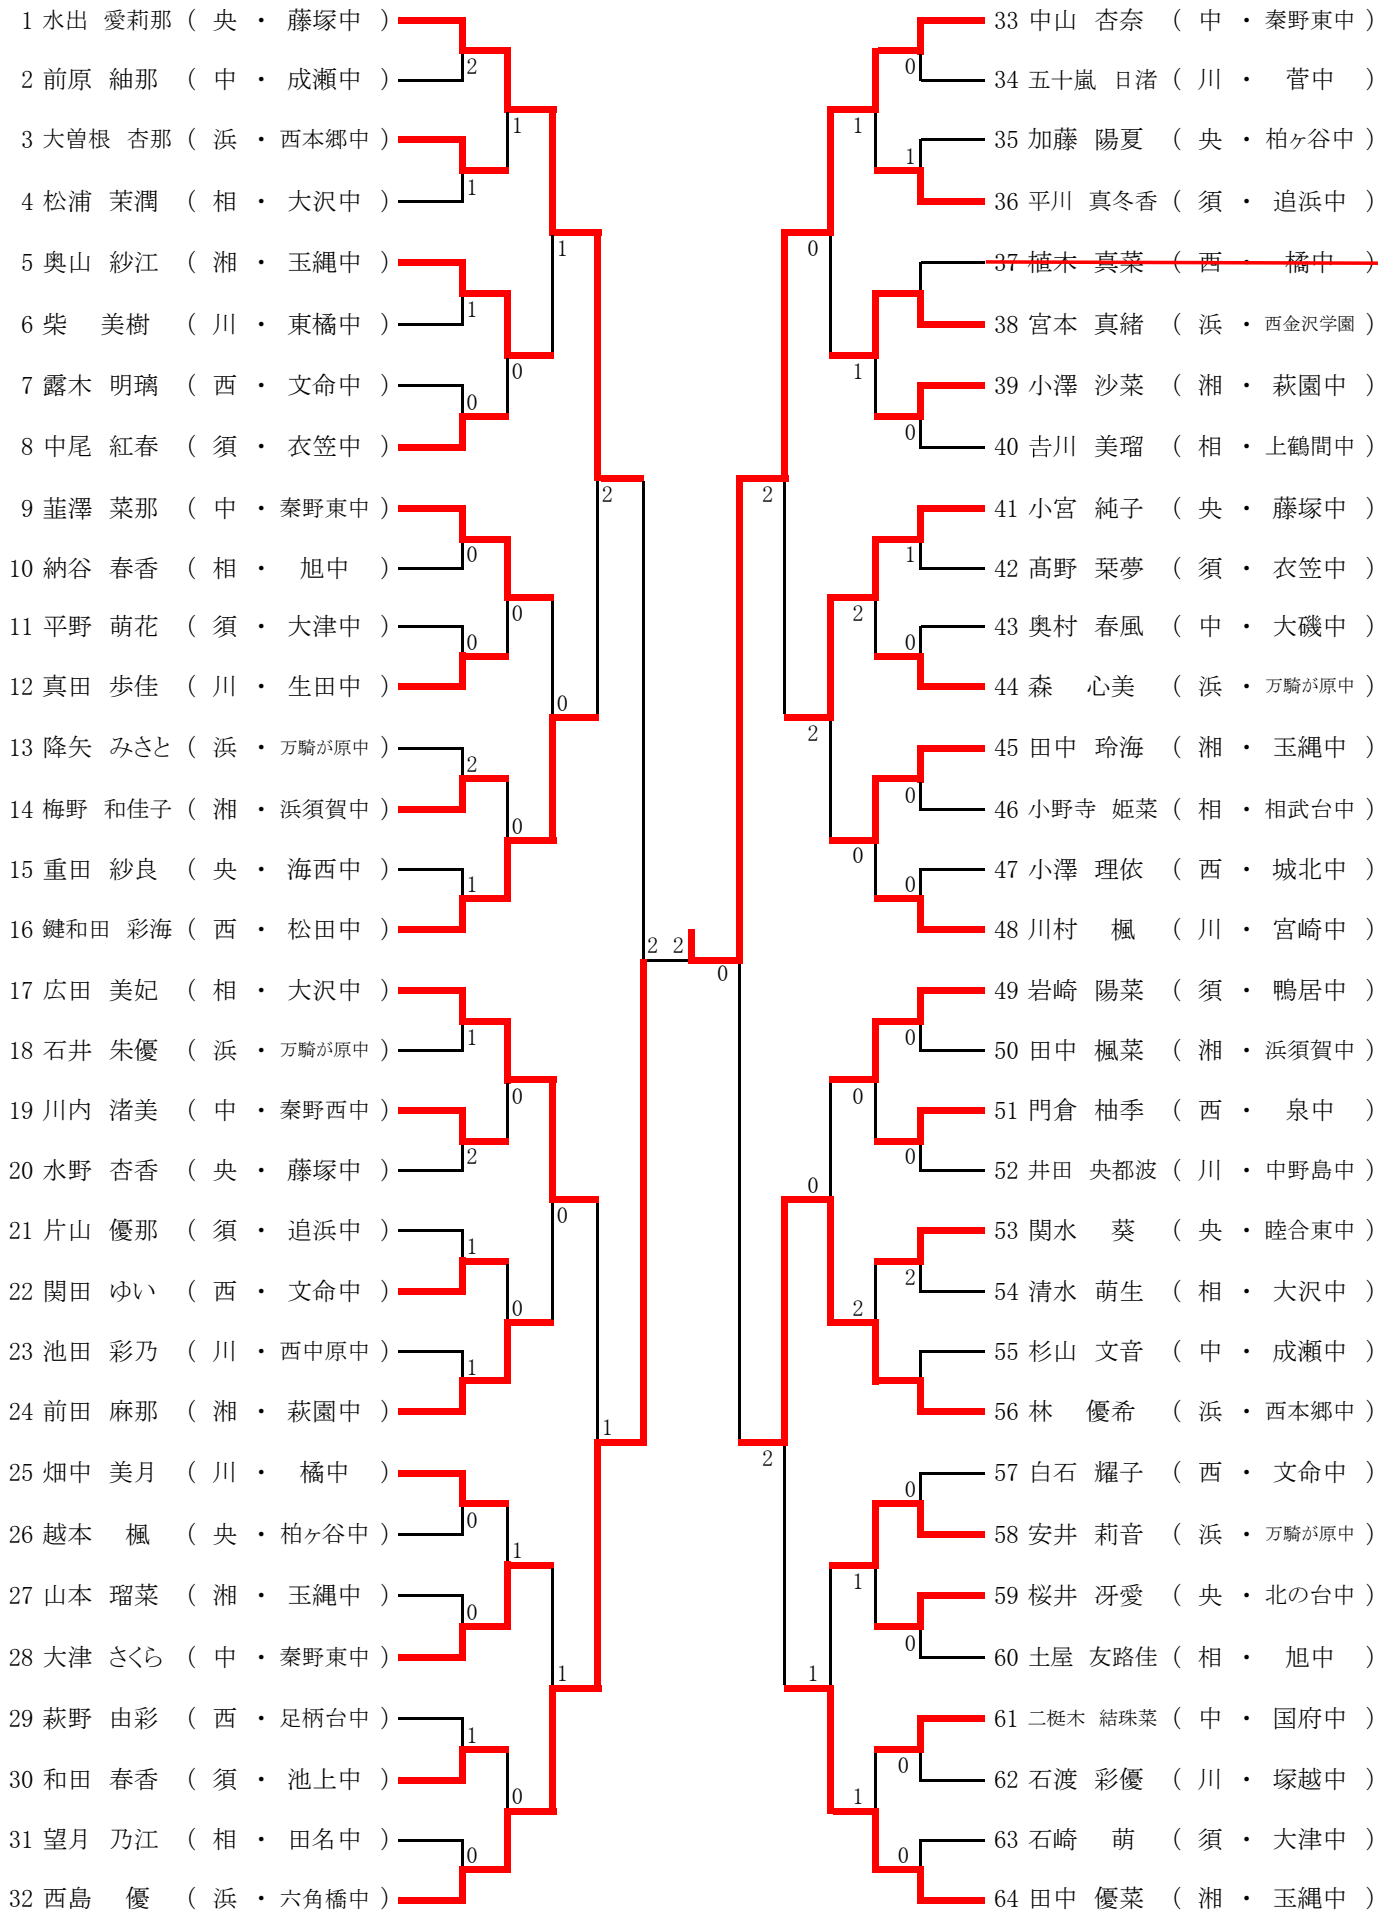

令和元年度 第32回神奈川県中学生学年別卓球大会

令和元年6月22日(土)

I部 1年女子シングルス

潮風アリーナ

1 篠崎 美姫 (西・鴨宮中)		33 涌嶋 ゆりこ (相・相模原ジュニア)
2 高崎 花佳 (相・大沢中)	0	34 窪田 都亜 (浜・根岸中)
3 熊木 愛渚 (川・菅生中)	0	35 柏木 菜々花 (西・湯河原中)
4 茂木 海帆 (中・大磯中)	0	36 宇都 巴 (湘・茅ヶ崎第一中)
5 カイン テー キョウ (須・追浜中)	0	37 奥村 このは (央・玉川中)
6 高野 佑美夏 (浜・根岸中)	2	38 立花 芽依 (川・宮崎中)
7 矢野 帆香 (央・南林間中)	0	39 渡部 祐香 (須・追浜中)
8 斉藤 帆海 (湘・茅ヶ崎第一中)	0	40 渡部 詩歩 (中・成瀬中)
9 今村 結菜 (相・相陽中)	0	41 北川 優来 (西・鴨宮中)
10 鈴木 綾乃 (中・嵐)	2	42 斎藤 凜乃 (湘・茅ヶ崎第一中)
11 佐藤 百合子 (湘・茅ヶ崎第一中)	0	43 遠藤 愛紀 (相・相陽中)
12 黄 琉 (浜・横浜山手中華)	0	44 玉橋 若菜 (川・菅生中)
13 佐竹 咲綾 (川・宮崎中)	0	45 久保寺 真弥 (須・衣笠中)
14 小川 友伽 (須・大楠中)	0	46 多出村 柚佳 (中・秦野南中)
15 山崎 鳳華 (西・文命中)	1	47 串田 朱音 (央・厚木中)
16 加藤 志穂 (央・荻野中)	0	48 福林 優佳 (浜・横浜山手中華)
17 南雲 絵里 (中・伊勢原中)	1	49 新倉 一紗 (湘・旭が丘中)
18 芳賀 涼華 (川・宮崎中)	0	50 栗田 悠菜 (須・大楠中)
19 福田 璃羽 (相・大沢中)	0	51 野中 麻衣 (央・厚木中)
20 菊間 心音 (西・湯河原中)	0	52 簗原 星来 (浜・小田中)
21 沼田 綾乃 (湘・茅ヶ崎第一中)	1	53 奥山 美鈴 (西・文命中)
22 森本 凜 (央・鶴間中)	0	54 高橋 優 (中・秦野西中)
23 金杉 幸乃 (浜・泉が丘中)	0	55 鈴木 妃奈 (相・大沢中)
24 中川 佑果 (須・神明中)	0	56 佐々木 心愛 (川・宮崎中)
25 菊池 愛愛 (浜・横浜山手中華)	0	57 佐々木 萌衣 (央・鶴間中)
26 金森 麗蘭 (西・湯河原中)	0	58 藤野 朝美 (川・東高津中)
27 網島 香穂 (須・大楠中)	0	59 山口 未夢 (西・文命中)
28 高島 美夢 (相・旭中)	0	60 井上 七海 (中・嵐)
29 衛本 千尋 (央・厚木中)	0	61 宮尾 玲奈 (相・相陽中)
30 服部 夕紀 (湘・旭が丘中)	0	62 玉田 菜々海 (浜・泉が丘中)
31 中村 あや (中・渋沢中)	1	63 中嶋 璃子 (湘・茅ヶ崎第一中)
32 松本 ひかり (川・川崎卓球ジム)	0	64 名切 紗楓 (須・横須賀リトルクラブ)

令和元年度 第32回神奈川県中学生学年別卓球大会

令和元年6月22日(土)

潮風アリーナ

I部 2年女子シングルス