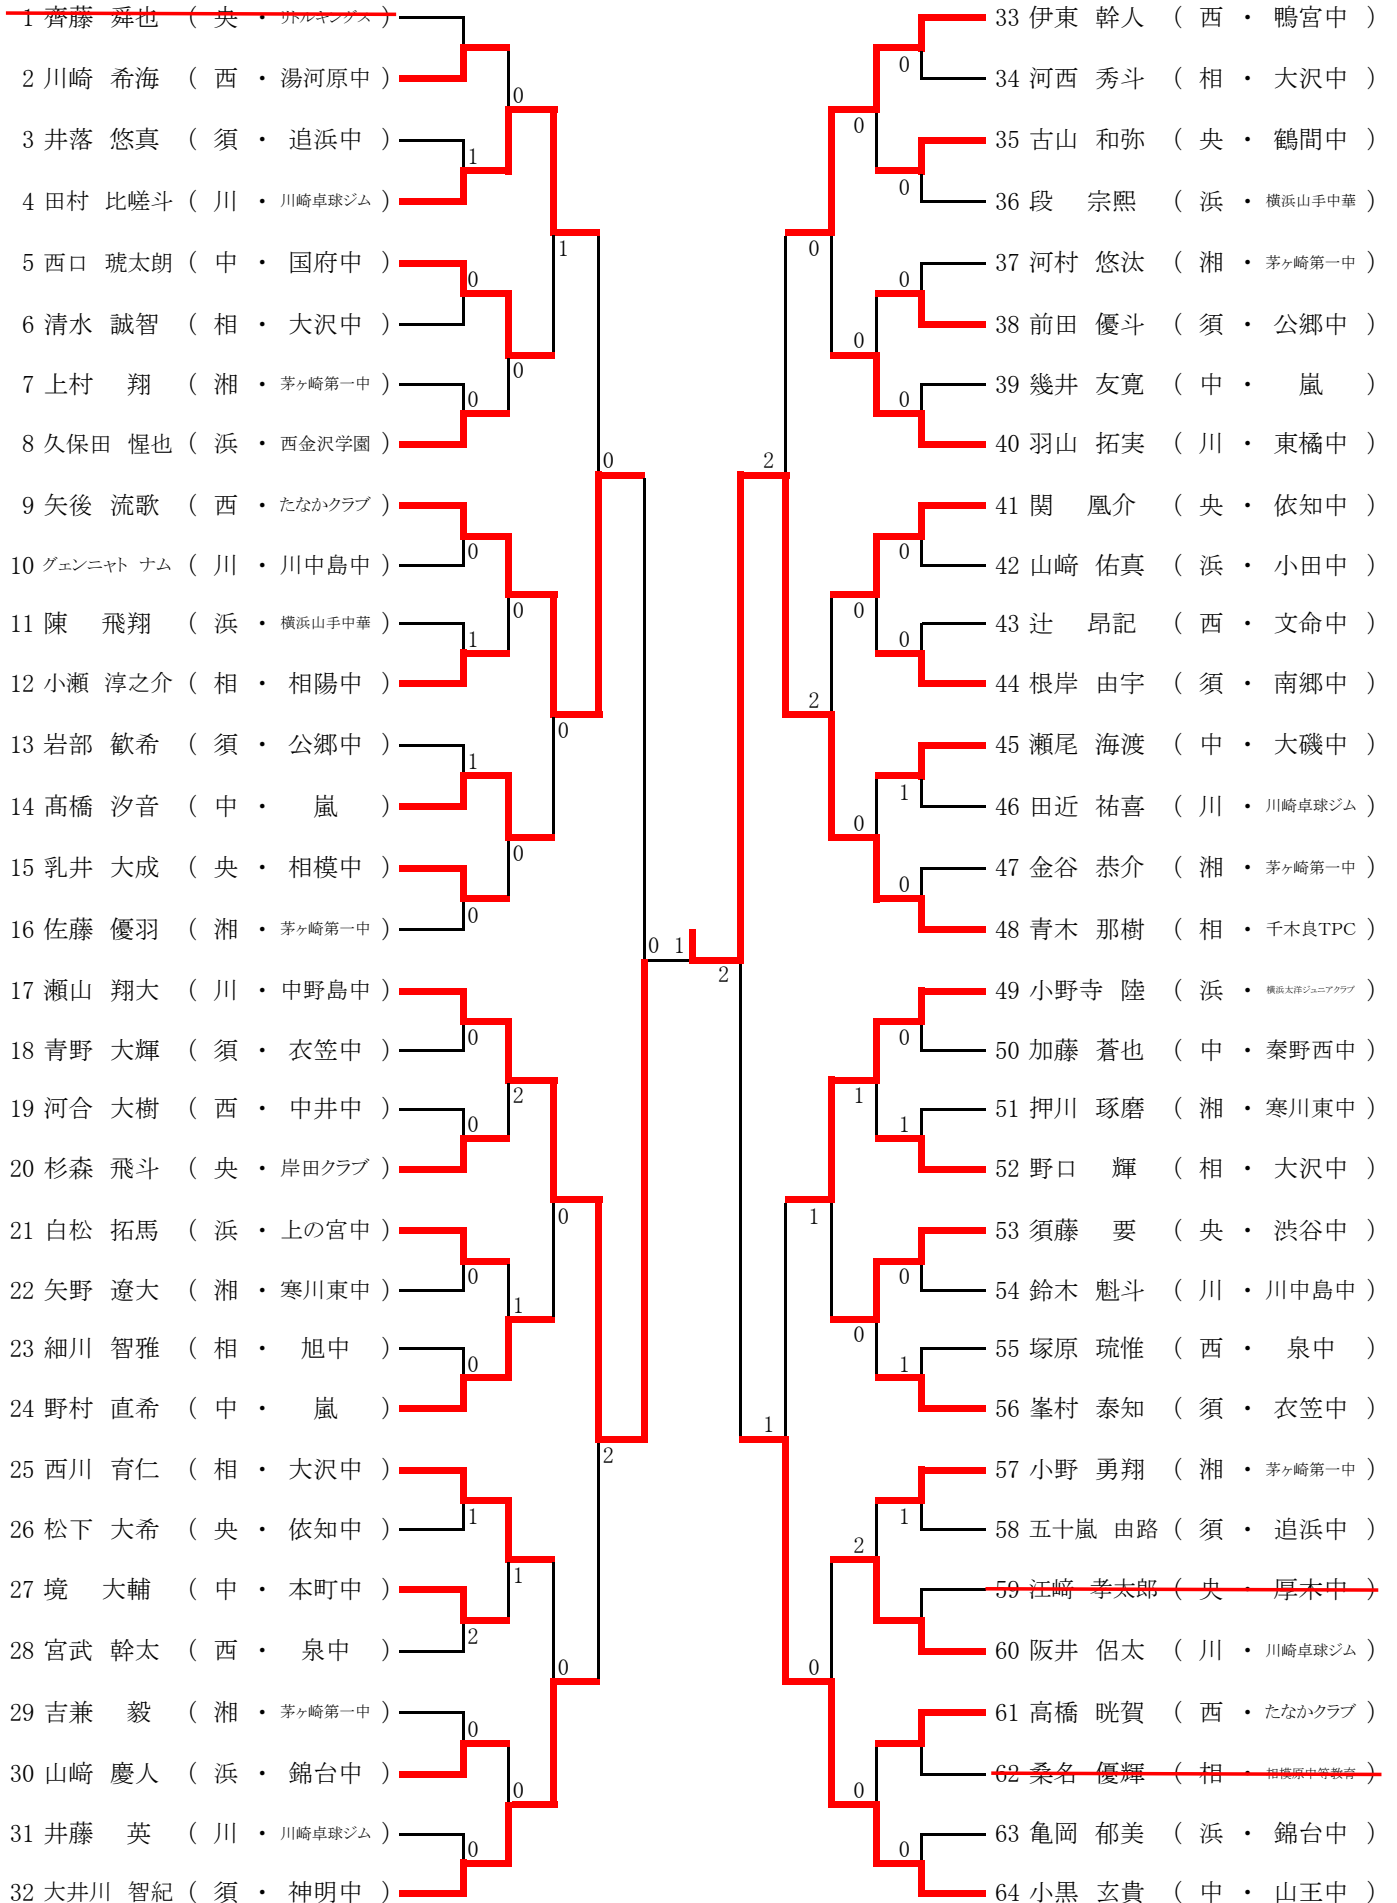

■ I部2年女子シングルス

順位	氏名	所属名	順位	氏名	所属名
1位	中山 杏奈	秦野東中	5位	小宮 純子	藤塚中
2位	西島 優	六角橋中	5位	広田 美妃	大沢中
3位	林 優希	西本郷中	5位	田中 優菜	玉縄中
3位	水出 愛莉那	藤塚中	5位	鍵和田 彩海	松田中

■ I部1年男子シングルス

順位	氏名	所属名	順位	氏名	所属名
1位	青木 那樹	千木良TPC	5位	伊東 幹人	鴨宮中
2位	瀬山 翔大	中野島中	5位	大井川 智紀	神明中
3位	小黒 玄貴	山王中	5位	小野寺 陸	横浜大洋ジュニアクラブ
3位	矢後 流歌	たなかクラブ	5位	田村 比嗟斗	川崎卓球ジム

■ I部1年女子シングルス

順位	氏名	所属名	順位	氏名	所属名
1位	篠崎 美姫	鴨宮中	5位	黄 琉	横浜山手中華
2位	涌嶋 ゆりこ	相模原ジュニア	5位	福林 優佳	横浜山手中華
3位	高島 美夢	旭中	5位	南雲 絵里	伊勢原中
3位	名切 紗楓	横須賀リトルクラブ	5位	佐々木 心愛	宮崎中

令和元年度 第32回神奈川県中学生学年別卓球大会

令和元年6月22日(土)

潮風アリーナ

I部 1年男子シングルス