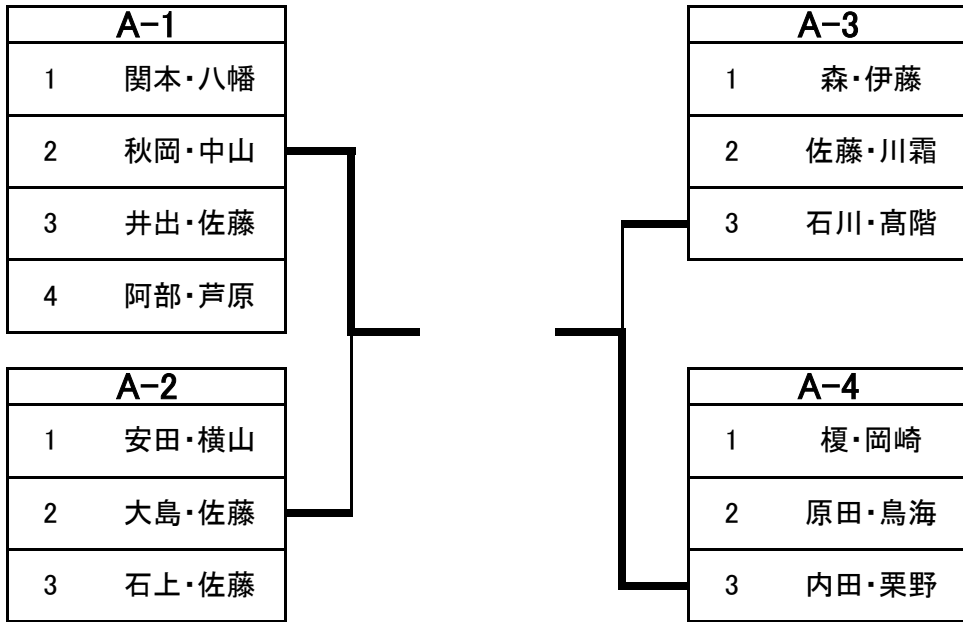

## 決勝トーナメント

## 3位決定戦

### 代表チーム

浜卓会茶の実

浜卓会たまばら

全横会三菜会

第一三共ヘルスケア・レディース2013

第36回全国レディース卓球大会 神奈川県予選会 (ダブルス)

3位決定戦

3位決定戦

**3位決定戦**

ダブルス代表			
A	秋岡・中山	内田・栗野	佐藤・大島
B	小川・池上	中山・白井	畑・松原
C	石井・庄司	久保・後藤	長岡・佐藤