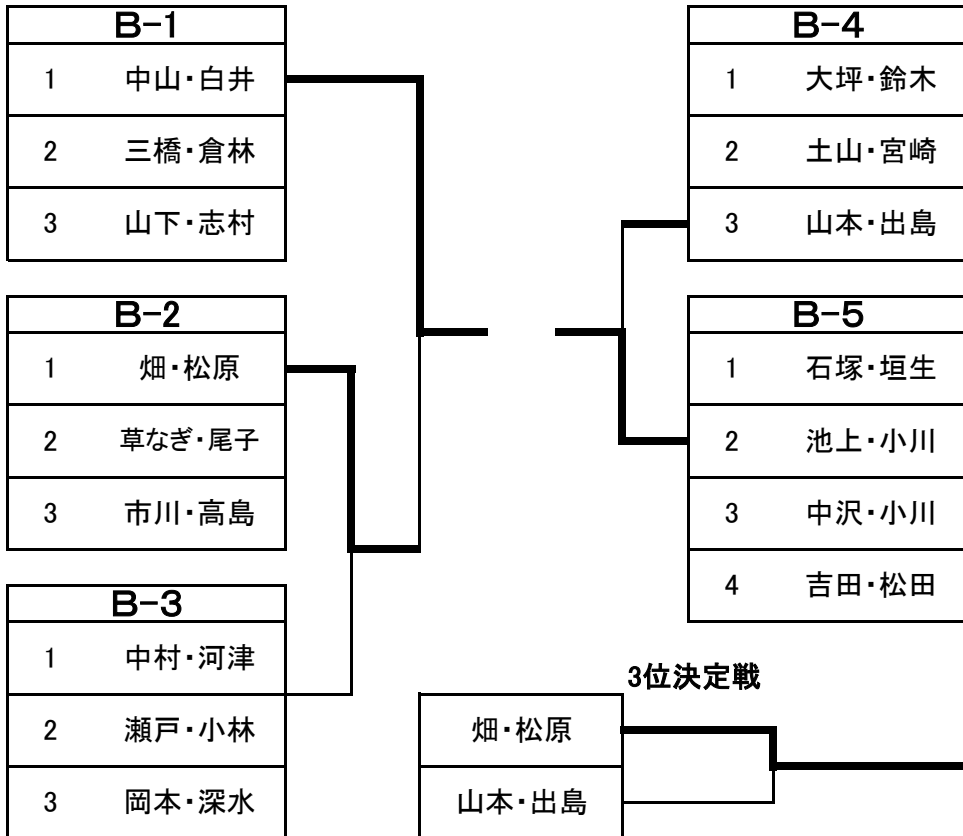

## 決勝トーナメント

## 3位決定戦

### 代表チーム

浜卓会茶の実

浜卓会たまばら

全横会三菜会

第一三共ヘルスケア・レディース2013

第36回全国レディース卓球大会 神奈川県予選会 (ダブルス)

3位決定戦

3位決定戦

**3位決定戦**

ダブルス代表			
A	秋岡・中山	内田・栗野	佐藤・大島
B	小川・池上	中山・白井	畑・松原
C	石井・庄司	久保・後藤	長岡・佐藤