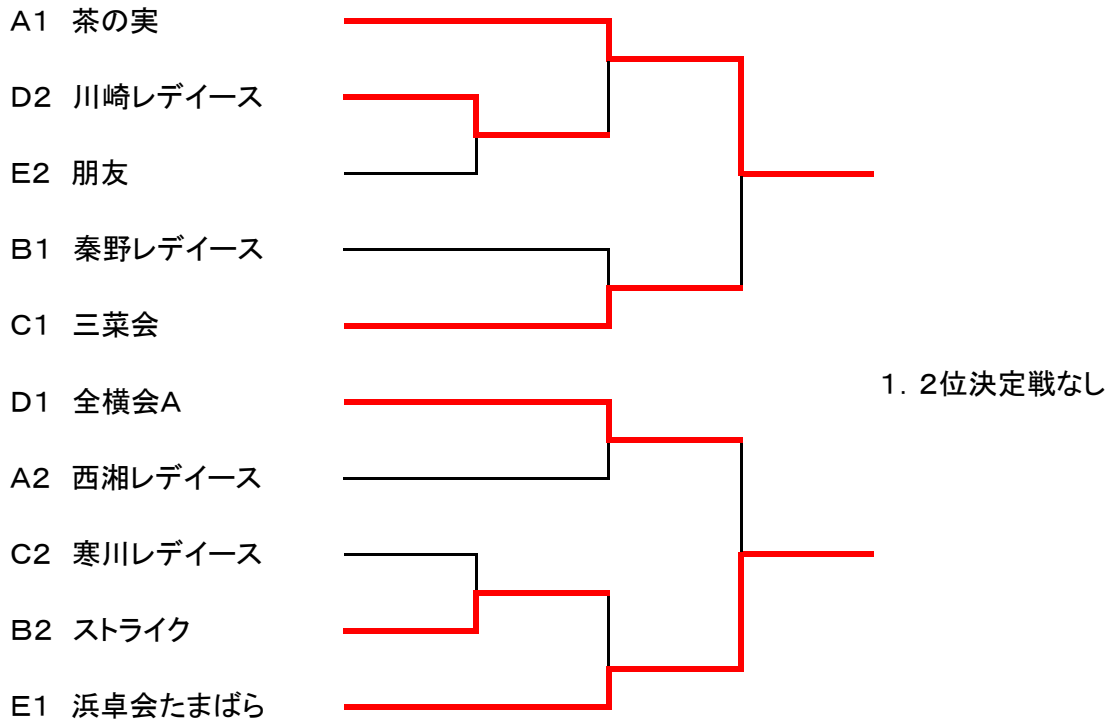

1. 秦野 庄司. 石井. 山崎. 麻生. 佐藤. 川霜. 山下. 志村. 近江
2. ストライク 尾子. 草なぎ. 吉田. 松田. 石川. 高階
3. SSP 岡本. 深水. 市川. 高知尾. 阿部. 芦原

C	7. 8. 9コート	三菜会	寒川	大野南	得点	順位
1	全横会三菜会		4-1	4-1	4	1
2	寒川レディース	1-4		3-2	3	2
3	相模原レディース大野南	1-4	2-3		2	3

1. 三菜会 森. 和久井. 柴田. 山崎. 尾留川. 滝沢
2. 寒川 三留. 井出. 山口. 志賀. 田中. 佐藤
3. 大野南 大久保. 須山. 千代. 小林. 宇田川. 佐藤. 今井

D	10. 11. 12コート	川崎	浜卓	全横会A	得点	順位
1	川崎レディース		4-1	2-3	3	2
2	相模原レディース友クラブ	1-4		2-3	2	3
3	全横会A	3-2	3-2		4	1

1. 川崎 瀬戸. 森. 中熊. 小林. 伊東. 下山. 青木
2. 友クラブ 山本. 三橋. 出島. 岡崎. 倉林. 榎
3. 全横会 兼子. 青木. 鎌倉. 上倉. 吉原. 森田. 加藤

## 決勝トーナメント