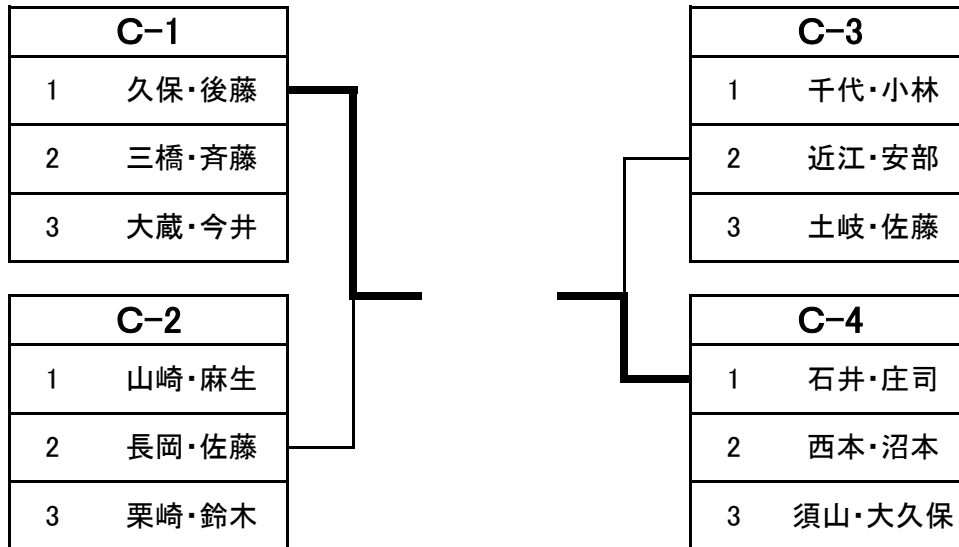

## 決勝トーナメント

## 3位決定戦

### 代表チーム

浜卓会茶の実

浜卓会たまばら

全横会三菜会

第一三共ヘルスケア・レディース2013

第36回全国レディース卓球大会 神奈川県予選会 (ダブルス)

3位決定戦

3位決定戦

**3位決定戦**

ダブルス代表			
A	秋岡・中山	内田・栗野	佐藤・大島
B	小川・池上	中山・白井	畑・松原
C	石井・庄司	久保・後藤	長岡・佐藤