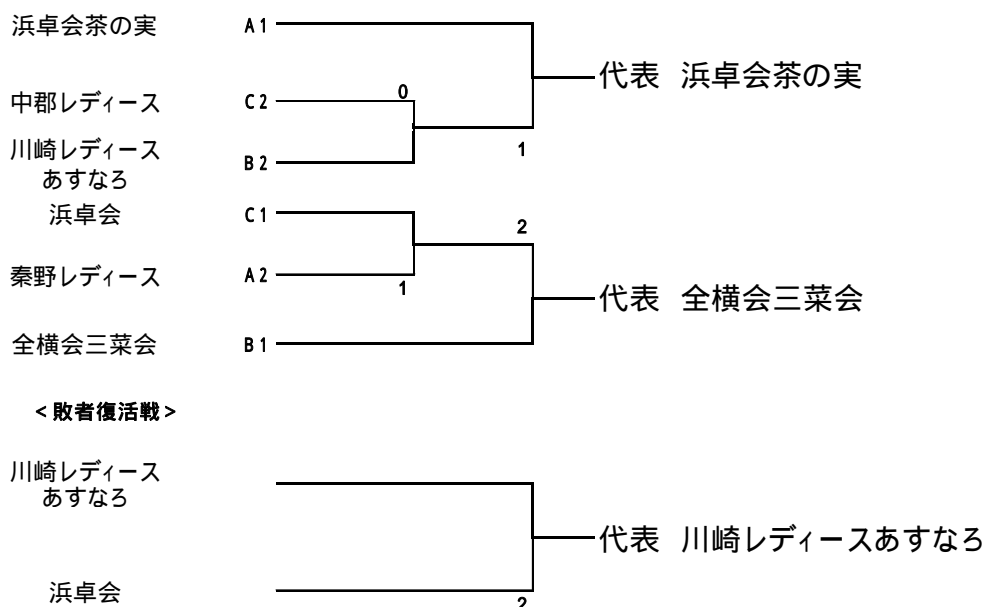

第一三共ヘルスケア・レディース2009 第32回全国レディース卓球大会神奈川県予選会

主催 神奈川県卓球協会

日時 平成21年5月9日(土)9時30分開会

会場 座間市立市民体育館(中体育館)

団体戦

A . B . C ブロックリーグ後トーナメント

ブロックリーグ : 5番まで

トーナメント : 3点先取

オーダー順序

1	2	3	4	5
60歳以上	50歳以上	ダブルス	40歳以上	30歳以上

A		茶の実	KTC	秦野	勝敗	得点	順位
浜卓会茶の実	浜		4 - 1	4 - 1	2 - 0	4	1
川崎レディースKTC	川	1 - 4		1 - 4	0 - 2	2	3
秦野レディース	秦	1 - 4	4 - 1		1 - 1	3	2

B		あすなる	三菜会	不入斗クラブ	勝敗	得点	順位
川崎レディースあすなる	川		1 - 4	4 - 1	1 - 1	3	2
全横会三菜会	浜	4 - 1		5 - 0	2 - 0	4	1
不入斗クラブ	須	1 - 4	0 - 5		0 - 2	2	3

C		浜卓会	胡桃	中郡レディース	勝敗	得点	順位
浜卓会	浜		5 - 0	3 - 2	2 - 0	4	1
川崎レディース胡桃	川	0 - 5		0 - 5	0 - 2	2	3
中郡レディース	中	2 - 3	5 - 0		1 - 1	3	2