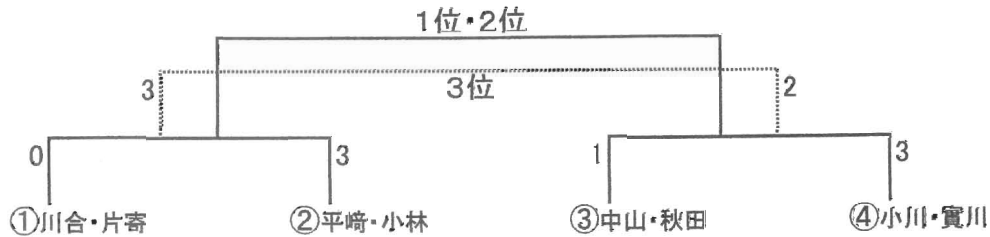

第31回全国レディース卓球大会神奈川県予選(ダブルス)

■A(60歳～109歳) リーグ戦後、1位ペアのトーナメント

No-1

川合幸子・片寄佐知子		3	3	3	6	1
森川由美子・岩澤由美子	2		2	3	4	3
宮崎弘子・古谷みどり	2	3		3	5	2
遠藤智恵・東内正美	1	1	0		3	4

No-3

三輪里美・鈴木眞理子		3	1	3	4./4	2
佐藤寿子・金本久子	1		3	3	4./5	3
中山恵美子・秋田基子	3	2		3	5./4	1

No-2

平崎勝子・小林葉子		3	3		4	1
八木あけみ・村山直子	0		1		2	3
伊藤恵子・向山由紀子	0	3			3	2

No-4

関本麻子・八幡明美		2	1	2		3
實川葉子・小川貴美江	3		3	4		1
小田 華・菅埜千恵子	3	1		3		2

代 表： 平崎勝子・小林葉子(逗・須)、實川陽子・小川貴美江(川)、川合幸子・片寄佐知子(川)

■B(110歳～125歳) ブロック1位は代表が決定。残り1組は2位同士の勝敗で決める。

No-1

井口はるみ・武村理恵		3	0	3	5	1
栗崎香住・鈴木静江	0		3	0	4	3
小池正子・斉藤とし子	3	2		2	4	4
田中千鶴子・平山美代子	1	3	3		5	2

No-2

糸川せつ子・梶原佳苗		3	3	2	5	5./3	1
佐藤政子・湯本みつ	0		3	3	5	3./3	2
平賀かえで・武田光枝	0	1		1	3		4
柴田寿子・斉藤登美江	3	0	3		5	3./5	3

3番代表戦： 田中・平山 1 - 3 佐藤・湯本

代 表： 糸川せつ子・梶原佳苗(相)、井口はるみ・武村理恵(川)、佐藤政子・湯本みつ(川)

■C(126歳以上) 選考方法はBと同じ。

No-1

抱 芳子・川崎紀子		1	3	1	4	3
小林勝子・大島眞幸子	3		3	1	5	2
坂本晶子・土岐洋子	0	0		0	3	4
能野英子・平本文子	3	3	3		6	1

No-2

滝沢幸子・岩崎ふさ子		0	0		2	3
斉田節子・山田慶子	3		0		3	2
久保弘子・後藤照子	3	3			4	1

3番代表戦： 斉田・山田 3 - 0 小林・大島

代 表： 久保弘子・後藤照子(川)、能野英子・平本文子(茅)、斉田節子・山田慶子(鎌)