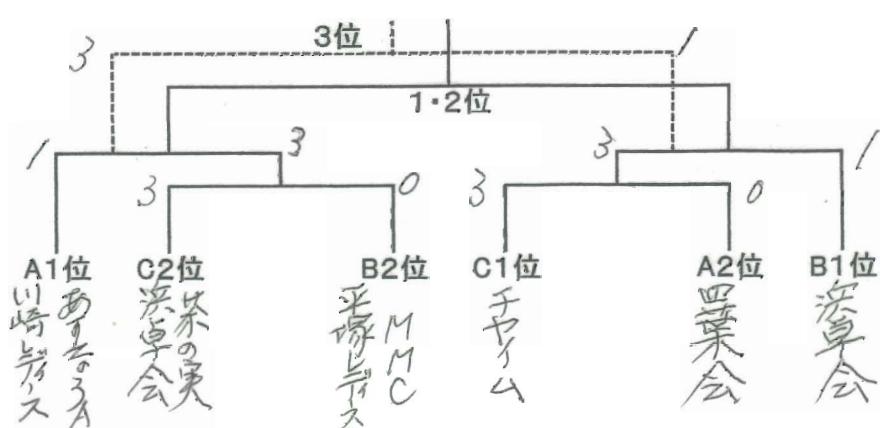

第一三共ヘルスケア・レディース2008

第31回 全国レディース卓球大会神奈川県予選会

主催 神奈川県卓球協会

日時 平成20年5月10日(土) 9時30分開会

会場 座間市立市民体育館(中体育館)

大会会長 山口宇宙
競技委員長 志村真吾
審判長 菊池佳代子
進行・記録委員長 柏木眞子・(委員)石田トキワ
総務委員長 岡野恵美子・(委員)武居和子

県代表選手 団体3チーム、個人(ダブルス)各部(A・B・C)3ペアー
試合方法 現行の日本卓球ルールを適用する

- ・個人戦(ダブルス) ブロックリーグ後1位ペアによるトーナメント戦を行い、上位3ペアが代表となる。但し、エントリー数によって変更する場合もある。
- ・団体戦 A・B・Cブロックリーグ戦後、トーナメント。
  ブロックリーグでは5番まで試合を行い、記録は3チーム同率の場合の計算に組み込まれる。トーナメントでは3点先取。
  リーグ戦後、ブロック1、2位のチームがトーナメント戦に進む。決勝で1、2位を決定し、3位決定戦で3チーム目を決める。合計3チームを神奈川県代表とする。

団体戦組合せ

ブロック	順位	チーム名	対戦相手	対戦相手	対戦相手	対戦相手	対戦相手	対戦相手
A	1	川崎レディースあすなろA	対角線	4-1	5-0	5-0	6	1位
	2	鎌倉卓球クラブ	1-4	対角線	2-3	3-2	4	3
	3	四葉会	0-5	3-2	対角線	2-3	4	2
	4	平塚レディースおてだま	0-5	2-3	3-2	対角線	4	4
B	1	浜卓会	対角線	4-1	4-1	5-0	6	1位
	2	平塚レディースM・M・C	1-4	対角線	3-2	4-1	5	2
	3	川崎レディースあすなろB	1-4	2-3	対角線	3-2	4	3
	4	西湘レディース	0-5	1-4	2-3	対角線	3	4
C	1	浜卓会茶の実	対角線	5-0	1-4	3	2位	
	2	川崎レディース胡桃	0-5	対角線	0-5	2	3	
	3	チャイム	4-1	5-0	対角線	4	1	

池上好
森玲子
沼藤景子
大崎陽子
山口和美
中野いほ
四山悦子
平賀須美子
志田美保
光藤真知子
渡辺美智子
橋本邦子
黒川有紀
小峰保子
日部鈴子
新谷千恵子
石井佳子
太田千恵紀
松井拓知子
藤本美穂

1位 チャイム
2位 浜卓会 茶の実
3位 川崎あすなろA