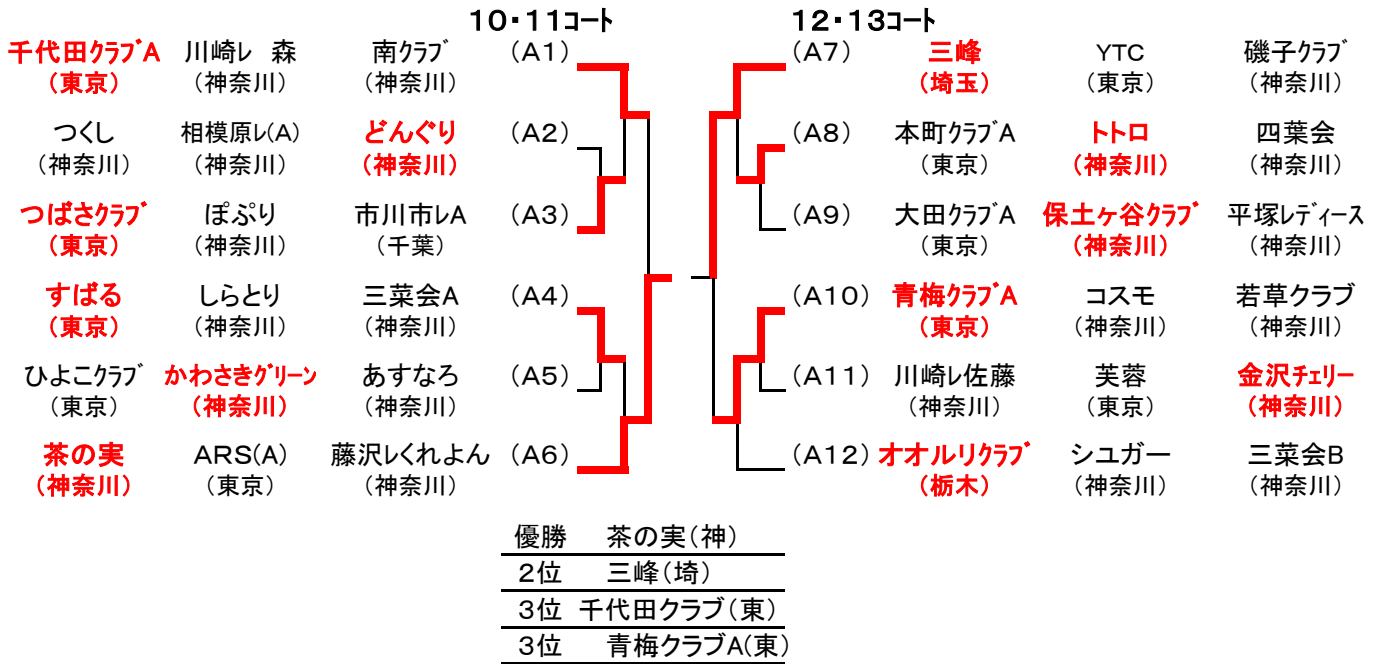

日時 平成23年 5月 12日(木)

会場 横浜文化体育館

Aランク(1位トーナメント)

Aランク(2位トーナメント)

Aランク(3位トーナメント)

Bランク(1位トーナメント)

28~30コート			31~33コート			
TKOクラブ (埼玉)	あすなろ (神奈川)	スマイルクラブ (神奈川)	(B1)	(B9) 千代田クラブ (東京)	千葉レ フレンズ (千葉)	スマッシュ (神奈川)
大和レディースB (神奈川)	冬青クラブ (東京)	うらやす (千葉)	(B2)	(B10) ストライク (神奈川)	MMC (神奈川)	青梅クラブB (東京)
本町クラブC (東京)	さくらぐみ (神奈川)	綾瀬クラブ (神奈川)	(B3)	(B11) ZAMA (神奈川)	ARS(C) (東京)	藤沢しかりん (神奈川)
千葉レ マリン (千葉)	大田クラブB (東京)	鎌倉レク連 (神奈川)	(B4)	(B12) 我孫子レディース (千葉)	金沢フェリー (神奈川)	レインボー (神奈川)
白鷗クラブ (東京)	西湘レディース (神奈川)	ミックス (神奈川)	(B5)	(B13) 本町クラブB (東京)	相模原レ(B) (神奈川)	中郡レディース (神奈川)
磯子クラブ (神奈川)	秦野レディース (神奈川)	赤堤クラブ (東京)	(B6)	(B14) 一一会 (神奈川)	大和レディースA (神奈川)	市川市レディースB (千葉)
ヘリーズ (神奈川)	中巨摩クラブ (山梨)	クローバー (神奈川)	(B7)	(B15) 逗子卓友会 (神奈川)	マリン茅ヶ崎 (神奈川)	卓令 (東京)
ARS(B) (東京)	若草 (千葉)	寒川レディース (神奈川)	(B8)	(B16) つばさクラブB (東京)	華フレンズ (千葉)	川崎レ 平賀 (神奈川)

優勝 TKOクラブ(埼)

Bランク(2位トーナメント)

5~7コート			14~16コート			
TKOクラブ (埼玉)	あすなろ (神奈川)	スマイルクラブ (神奈川)	(B1)	(B9) 千代田クラブ (東京)	千葉レ フレンズ (千葉)	スマッシュ (神奈川)
大和レディースB (神奈川)	冬青クラブ (東京)	うらやす (千葉)	(B2)	(B10) ストライク (神奈川)	MMC (神奈川)	青梅クラブB (東京)
本町クラブC (東京)	さくらぐみ (神奈川)	綾瀬クラブ (神奈川)	(B3)	(B11) ZAMA (神奈川)	ARS(C) (東京)	藤沢しかりん (神奈川)
千葉レ マリン (千葉)	大田クラブB (東京)	鎌倉レク連 (神奈川)	(B4)	(B12) 我孫子レディース (千葉)	金沢フェリー (神奈川)	レインボー (神奈川)
白鷗クラブ (東京)	西湘レディース (神奈川)	ミックス (神奈川)	(B5)	(B13) 本町クラブB (東京)	相模原レ(B) (神奈川)	中郡レディース (神奈川)
磯子クラブ (神奈川)	秦野レディース (神奈川)	赤堤クラブ (東京)	(B6)	(B14) 一一会 (神奈川)	大和レディースA (神奈川)	市川市レディースB (千葉)
ヘリーズ (神奈川)	中巨摩クラブ (山梨)	クローバー (神奈川)	(B7)	(B15) 逗子卓友会 (神奈川)	マリン茅ヶ崎 (神奈川)	卓令 (東京)
ARS(B) (東京)	若草 (千葉)	寒川レディース (神奈川)	(B8)	(B16) つばさクラブB (東京)	華フレンズ (千葉)	川崎レ 平賀 (神奈川)