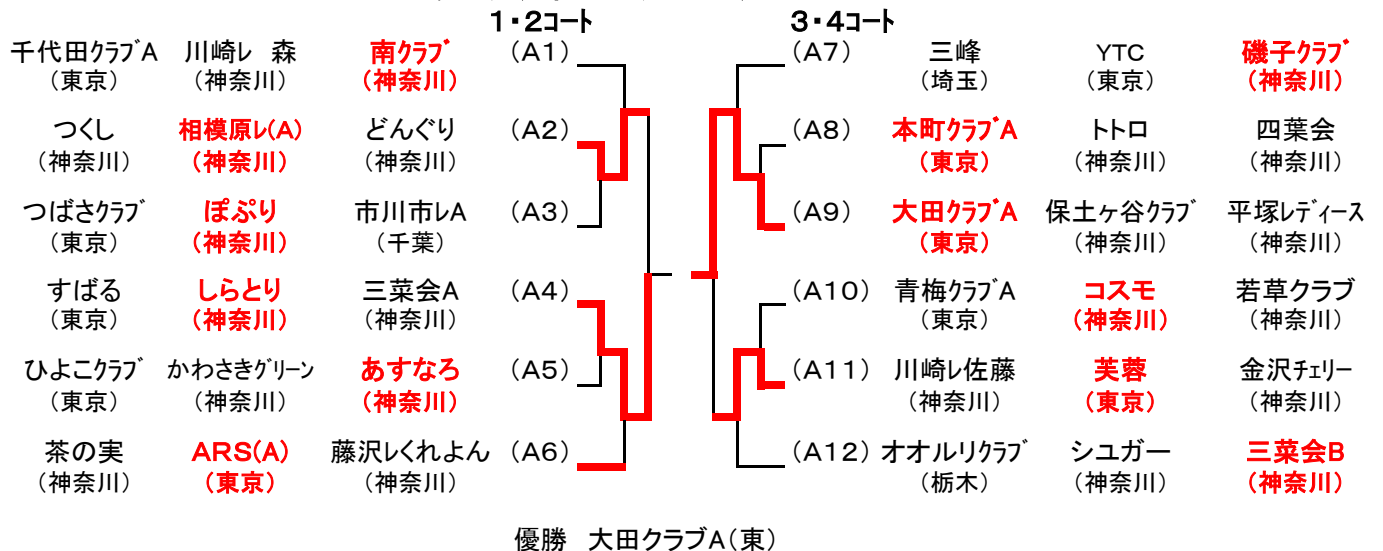

日時 平成23年 5月 12日(木)

会場 横浜文化体育館

Aランク(1位トーナメント)

Aランク(2位トーナメント)

Aランク(3位トーナメント)

Bランク(1位トーナメント)

28~30コート			31~33コート			
TKOクラブ (埼玉)	あすなろ (神奈川)	スマイルクラブ (神奈川)	(B1)	(B9) 千代田クラブ (東京)	千葉レ フレンズ (千葉)	スマッシュ (神奈川)
大和レディースB (神奈川)	冬青クラブ (東京)	うらやす (千葉)	(B2)	(B10) ストライク (神奈川)	MMC (神奈川)	青梅クラブB (東京)
本町クラブC (東京)	さくらぐみ (神奈川)	綾瀬クラブ (神奈川)	(B3)	(B11) ZAMA (神奈川)	ARS(C) (東京)	藤沢しかりん (神奈川)
千葉レ マリン (千葉)	大田クラブB (東京)	鎌倉レク連 (神奈川)	(B4)	(B12) 我孫子レディース (千葉)	金沢フェリー (神奈川)	レインボー (神奈川)
白鷗クラブ (東京)	西湘レディース (神奈川)	ミックス (神奈川)	(B5)	(B13) 本町クラブB (東京)	相模原レ(B) (神奈川)	中郡レディース (神奈川)
磯子クラブ (神奈川)	秦野レディース (神奈川)	赤堤クラブ (東京)	(B6)	(B14) 一一会 (神奈川)	大和レディースA (神奈川)	市川市レディースB (千葉)
ヘリーズ (神奈川)	中巨摩クラブ (山梨)	クローバー (神奈川)	(B7)	(B15) 逗子卓友会 (神奈川)	マリン茅ヶ崎 (神奈川)	卓令 (東京)
ARS(B) (東京)	若草 (千葉)	寒川レディース (神奈川)	(B8)	(B16) つばさクラブB (東京)	華フレンズ (千葉)	川崎レ 平賀 (神奈川)

優勝 TKOクラブ(埼)

Bランク(2位トーナメント)

5~7コート			14~16コート			
TKOクラブ (埼玉)	あすなろ (神奈川)	スマイルクラブ (神奈川)	(B1)	(B9) 千代田クラブ (東京)	千葉レ フレンズ (千葉)	スマッシュ (神奈川)
大和レディースB (神奈川)	冬青クラブ (東京)	うらやす (千葉)	(B2)	(B10) ストライク (神奈川)	MMC (神奈川)	青梅クラブB (東京)
本町クラブC (東京)	さくらぐみ (神奈川)	綾瀬クラブ (神奈川)	(B3)	(B11) ZAMA (神奈川)	ARS(C) (東京)	藤沢しかりん (神奈川)
千葉レ マリン (千葉)	大田クラブB (東京)	鎌倉レク連 (神奈川)	(B4)	(B12) 我孫子レディース (千葉)	金沢フェリー (神奈川)	レインボー (神奈川)
白鷗クラブ (東京)	西湘レディース (神奈川)	ミックス (神奈川)	(B5)	(B13) 本町クラブB (東京)	相模原レ(B) (神奈川)	中郡レディース (神奈川)
磯子クラブ (神奈川)	秦野レディース (神奈川)	赤堤クラブ (東京)	(B6)	(B14) 一一会 (神奈川)	大和レディースA (神奈川)	市川市レディースB (千葉)
ヘリーズ (神奈川)	中巨摩クラブ (山梨)	クローバー (神奈川)	(B7)	(B15) 逗子卓友会 (神奈川)	マリン茅ヶ崎 (神奈川)	卓令 (東京)
ARS(B) (東京)	若草 (千葉)	寒川レディース (神奈川)	(B8)	(B16) つばさクラブB (東京)	華フレンズ (千葉)	川崎レ 平賀 (神奈川)