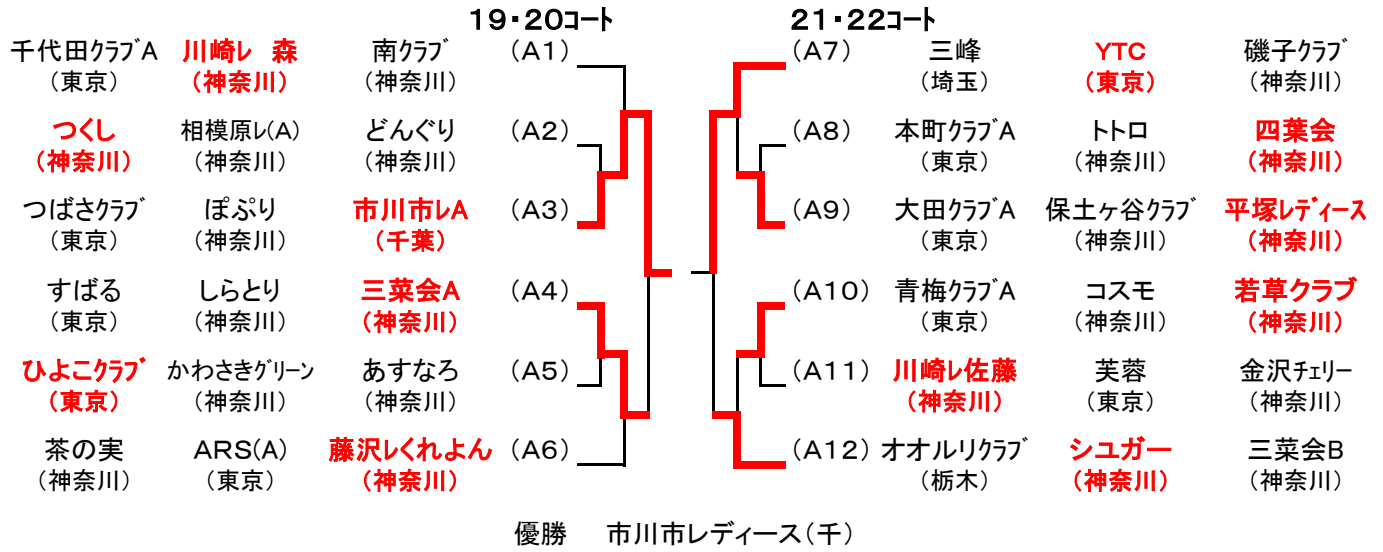

日時 平成23年 5月 12日(木)

会場 横浜文化体育館

Aランク(1位トーナメント)

Aランク(2位トーナメント)

Aランク(3位トーナメント)

Bランク(1位トーナメント)

28~30コート			31~33コート			
TKOクラブ (埼玉)	あすなろ (神奈川)	スマイルクラブ (神奈川)	(B1)	(B9) 千代田クラブ (東京)	千葉レ フレンズ (千葉)	スマッシュ (神奈川)
大和レディースB (神奈川)	冬青クラブ (東京)	うらやす (千葉)	(B2)	(B10) ストライク (神奈川)	MMC (神奈川)	青梅クラブB (東京)
本町クラブC (東京)	さくらぐみ (神奈川)	綾瀬クラブ (神奈川)	(B3)	(B11) ZAMA (神奈川)	ARS(C) (東京)	藤沢しかりん (神奈川)
千葉レ マリン (千葉)	大田クラブB (東京)	鎌倉レク連 (神奈川)	(B4)	(B12) 我孫子レディース (千葉)	金沢フェリー (神奈川)	レインボー (神奈川)
白鷗クラブ (東京)	西湘レディース (神奈川)	ミックス (神奈川)	(B5)	(B13) 本町クラブB (東京)	相模原レ(B) (神奈川)	中郡レディース (神奈川)
磯子クラブ (神奈川)	秦野レディース (神奈川)	赤堤クラブ (東京)	(B6)	(B14) 一一会 (神奈川)	大和レディースA (神奈川)	市川市レディースB (千葉)
ヘリーズ (神奈川)	中巨摩クラブ (山梨)	クローバー (神奈川)	(B7)	(B15) 逗子卓友会 (神奈川)	マリン茅ヶ崎 (神奈川)	卓令 (東京)
ARS(B) (東京)	若草 (千葉)	寒川レディース (神奈川)	(B8)	(B16) つばさクラブB (東京)	華フレンズ (千葉)	川崎レ 平賀 (神奈川)

優勝 TKOクラブ(埼)

Bランク(2位トーナメント)

5~7コート			14~16コート			
TKOクラブ (埼玉)	あすなろ (神奈川)	スマイルクラブ (神奈川)	(B1)	(B9) 千代田クラブ (東京)	千葉レ フレンズ (千葉)	スマッシュ (神奈川)
大和レディースB (神奈川)	冬青クラブ (東京)	うらやす (千葉)	(B2)	(B10) ストライク (神奈川)	MMC (神奈川)	青梅クラブB (東京)
本町クラブC (東京)	さくらぐみ (神奈川)	綾瀬クラブ (神奈川)	(B3)	(B11) ZAMA (神奈川)	ARS(C) (東京)	藤沢しかりん (神奈川)
千葉レ マリン (千葉)	大田クラブB (東京)	鎌倉レク連 (神奈川)	(B4)	(B12) 我孫子レディース (千葉)	金沢フェリー (神奈川)	レインボー (神奈川)
白鷗クラブ (東京)	西湘レディース (神奈川)	ミックス (神奈川)	(B5)	(B13) 本町クラブB (東京)	相模原レ(B) (神奈川)	中郡レディース (神奈川)
磯子クラブ (神奈川)	秦野レディース (神奈川)	赤堤クラブ (東京)	(B6)	(B14) 一一会 (神奈川)	大和レディースA (神奈川)	市川市レディースB (千葉)
ヘリーズ (神奈川)	中巨摩クラブ (山梨)	クローバー (神奈川)	(B7)	(B15) 逗子卓友会 (神奈川)	マリン茅ヶ崎 (神奈川)	卓令 (東京)
ARS(B) (東京)	若草 (千葉)	寒川レディース (神奈川)	(B8)	(B16) つばさクラブB (東京)	華フレンズ (千葉)	川崎レ 平賀 (神奈川)