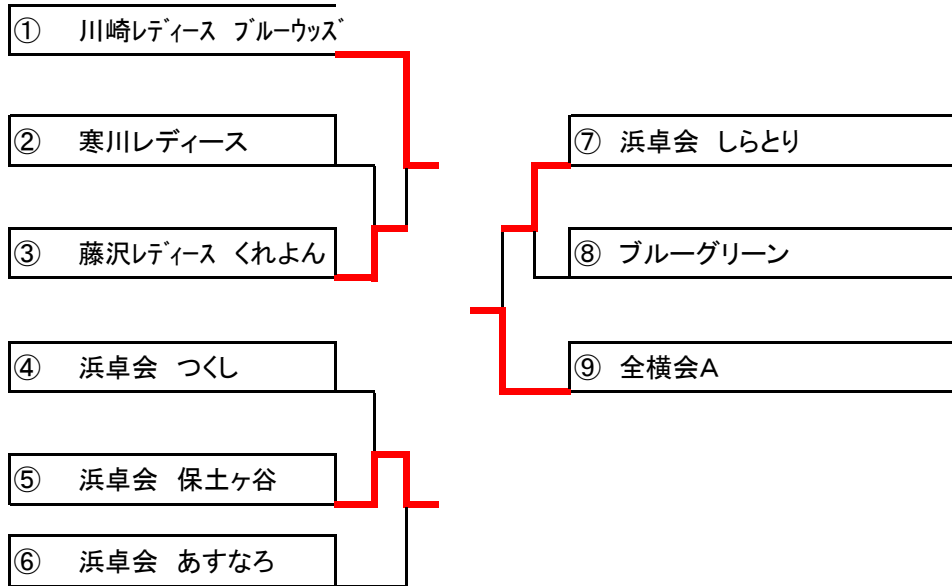

20・21コート

I-1	①	②	③	順位
1 相模原レ 上溝卓球		4-1	4-1	1
2 浜卓会 つくし	1-4		3-2	2
3 秦野レディース	1-4	3-2		3

- 1 (鈴木)池原・渡邊・鈴木・阿部・八木・荻田・佐藤
2 (近江)近江・木村・直井・神崎・内海・横山
3 (石井)石井・庄司・今井・佐藤和・佐藤・川霜

12・13コート

E-1	①	②	③	順位
1 全横会A		1-4	4-1	2
2 浜卓会 金沢チェリー	4-1		5-0	1
3 相模原レ 大野南	1-4	0-5		3

- 1 (和久井)森・和久井・山崎・平野・滝沢・尾留川・蒔田
2 (武居)塚田・遠藤・佐藤・塚田美・岡本・服部・深澤
3 (早川)宇田川・佐藤・須山・堀・今井・早川・大久保

トトロ

四葉会 あすなろ

つみき 茶の実

アスリート相模

上溝

金沢チェリー

- ①ブロックリーグ戦の1位は代表(9チーム)とする。
- ②各ブロック2位のチームは抽選にてトーナメント戦後、1位を代表(3チーム)とする

2位トーナメント

H28年度
代表チーム

- 1 浜卓会 トトロ
- 2 四葉会
- 3 藤沢レディース つみき
- 4 アスリート相模
- 5 浜卓会 金沢チェリー
- 6 川崎レディース (kame)

- 7 あすなる
- 8 茶の実
- 9 相模原レディース上溝卓球
- 10 川崎レディース ブルーウッズ
- 11 浜卓会 保土ヶ谷
- 12 全横会A