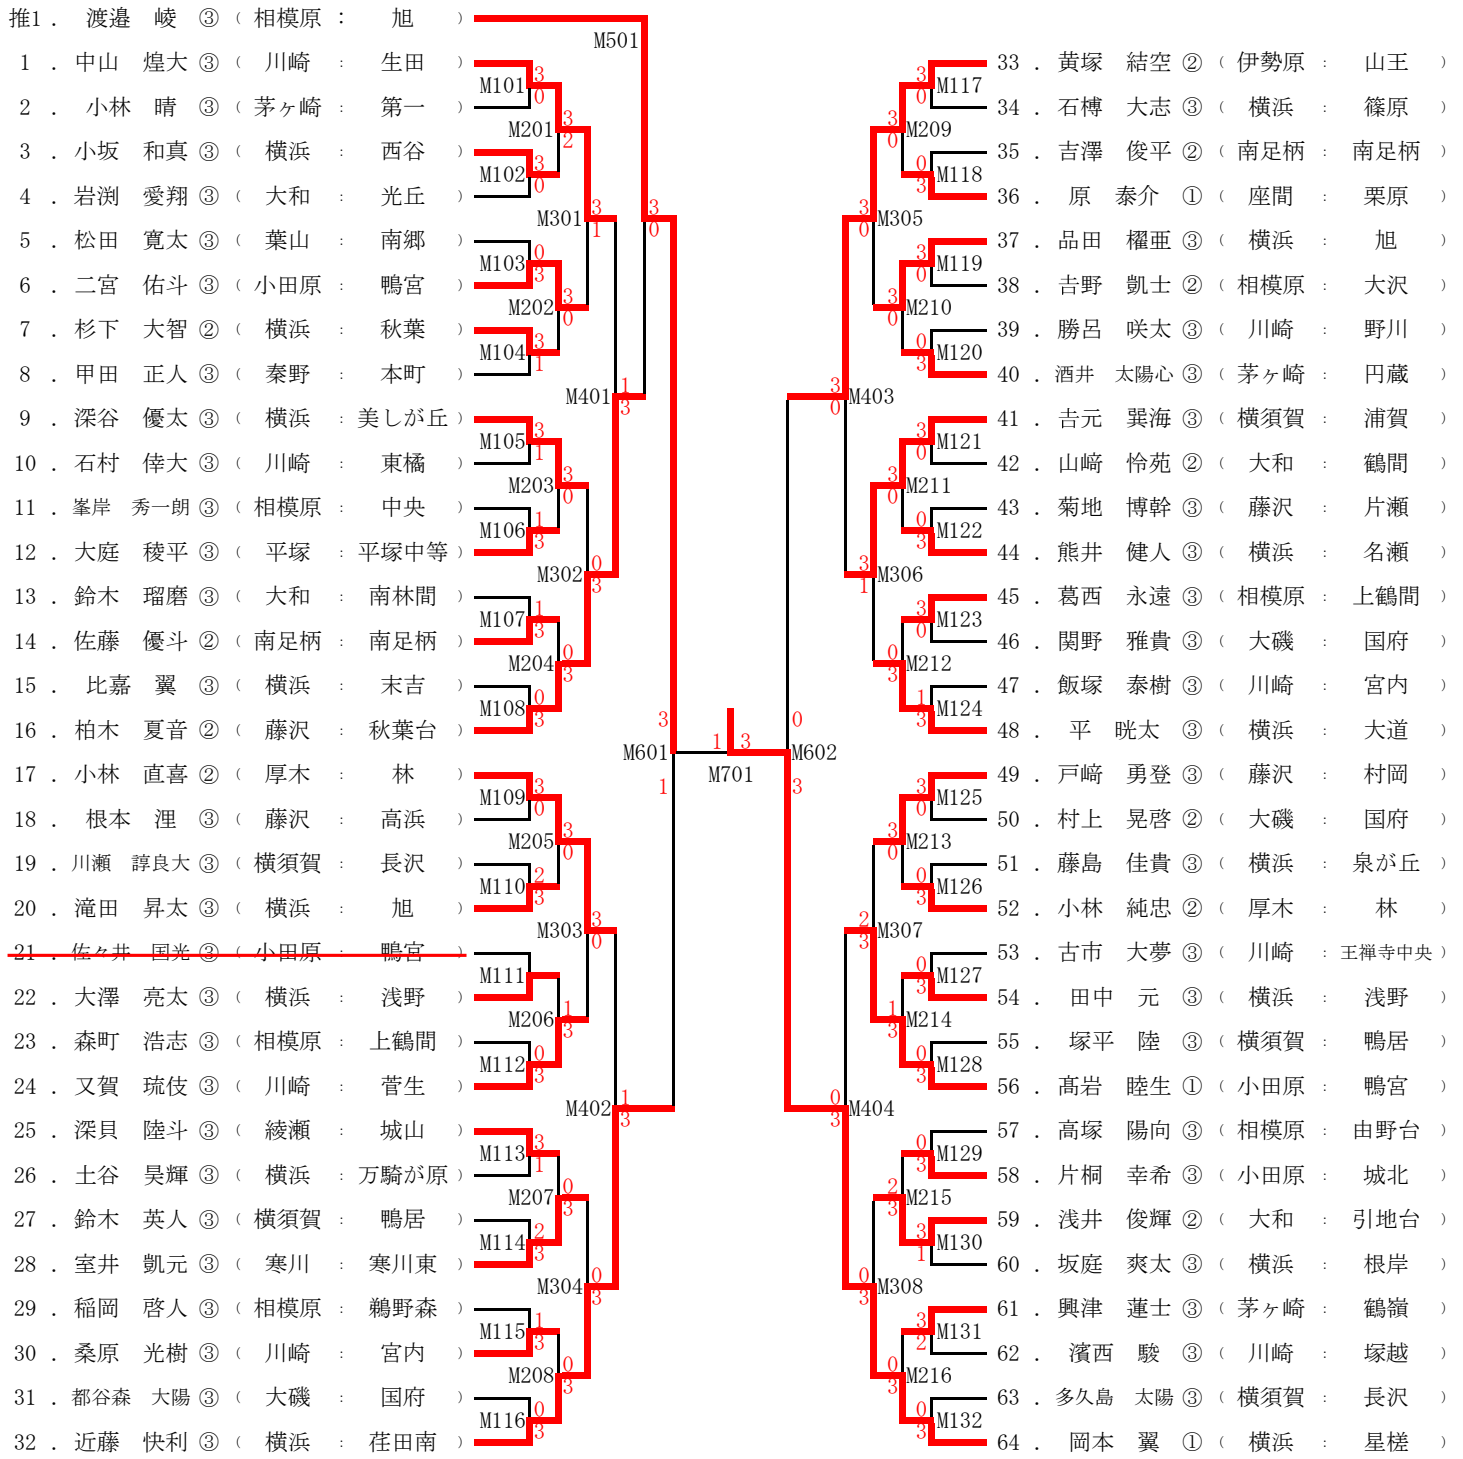

男子個人 (NO.1)

決勝

64 . 岡本 翼 ① ( 横浜 : 星槎 )	M801	3	①	②	③	④	⑤
96 . 伊藤 佑太 ① ( 横浜 : 星槎 )	M802	1	11	10	11	12	
			5	12	7	10	

3~4 ランキング決定戦

推1 . 渡邊 峻 ③ ( 相模原 : 旭 )	M801	3	①	②	③	④	⑤
推2 . 大村 心 ③ ( 横浜 : 西谷 )	M802	1	11	11	5	11	
			6	4	11	7	

# 男子上位者 ランキング決定戦

(M400番台の勝者と推薦選手が対象)

	推1 . 渡邊 峻 ③ ( 相模原 : 旭 )	M501	3	0
1 ~ 1 6	16 . 柏木 夏音 ② ( 藤沢 : 秋葉台 )	M601	3	1
1 7 ~ 3 2	32 . 近藤 快利 ③ ( 横浜 : 荏田南 )	M701	1	3
3 3 ~ 4 8	33 . 黄塚 結空 ② ( 伊勢原 : 山王 )	M602	0	3
4 9 ~ 6 4	64 . 岡本 翼 ① ( 横浜 : 星槎 )	M801	3	1
6 5 ~ 8 0	65 . 近藤 凱誉 ③ ( 相模原 : 若草 )	M603	1	3
8 1 ~ 9 6	96 . 伊藤 佑太 ① ( 横浜 : 星槎 )	M702	3	0
9 7 ~ 1 1 2	97 . 松島 翔空 ① ( 横浜 : 星槎 )	M604	2	3
1 1 3 ~ 1 2 8	119 . 岩尾 丈 ③ ( 茅ヶ崎 : 鶴嶺 )	M502	1	3
	推2 . 大村 心 ③ ( 横浜 : 西谷 )			