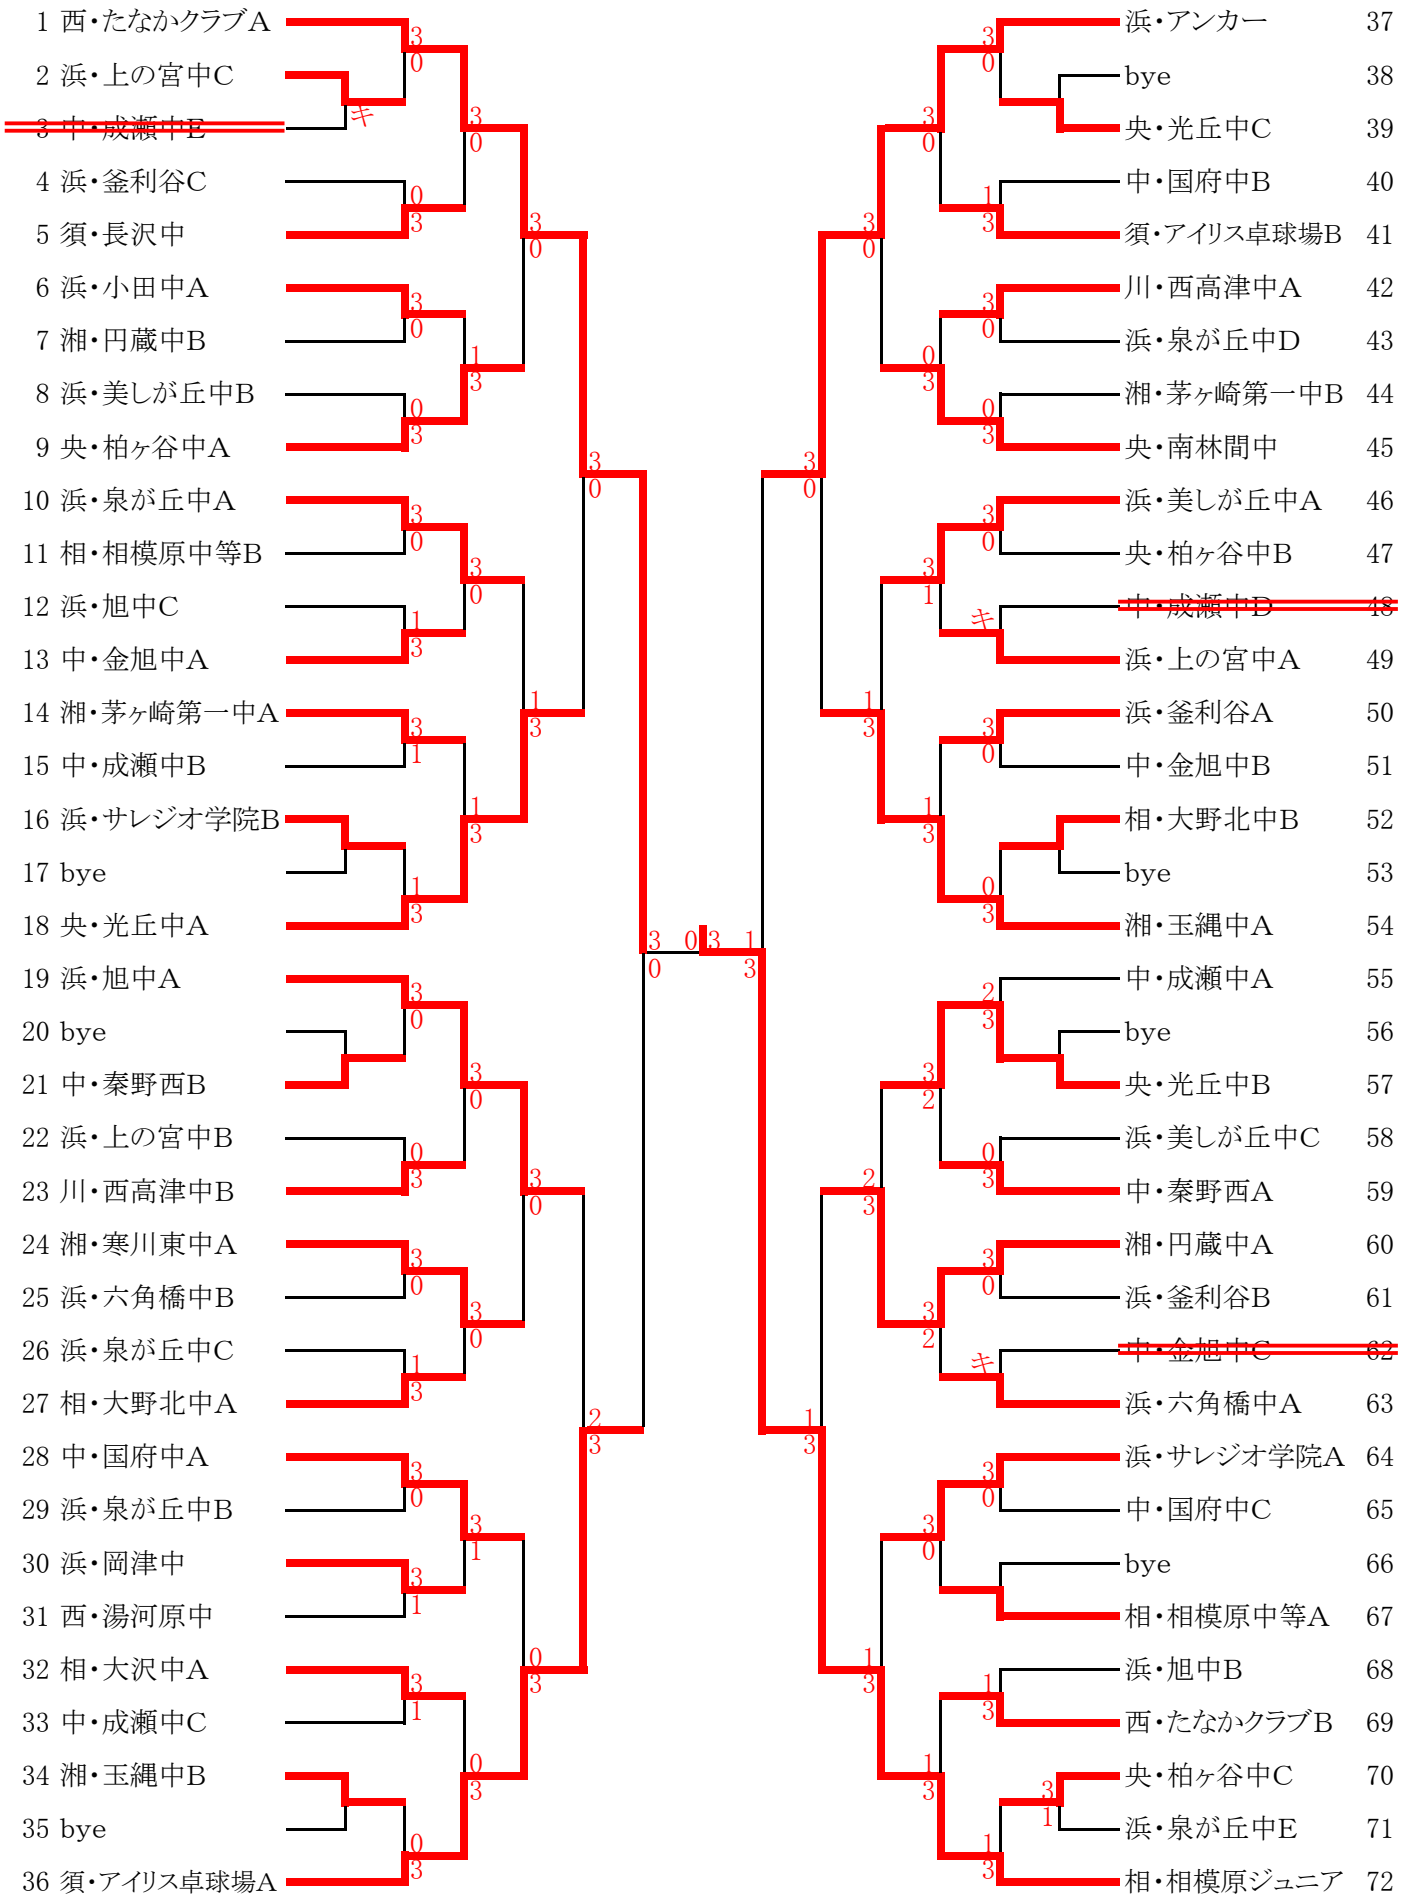

男子団体

## 女子団体

1 浜・MDttl		浜・西金沢学園A	13
2 中・国府中B		bye	14
3 湘・玉縄中		湘・円蔵中B	15
4 中・成瀬中A		湘・茅ヶ崎第一中A	16
5 浜・西金沢学園B		中・成瀬中B	17
6 湘・円蔵中A		相・大沢中	18
7 川・中野島中		中・国府中A	19
8 湘・寒川東中B		央・柏ヶ谷中	20
9 央・光丘中		浜・上の宮中	21
10 浜・六角橋中		中・成瀬中C	22
11 中・成瀬中D		浜・西金沢学園C	23
12 湘・茅ヶ崎第一中B		湘・寒川東中	24
13 西・たなかクラブ			