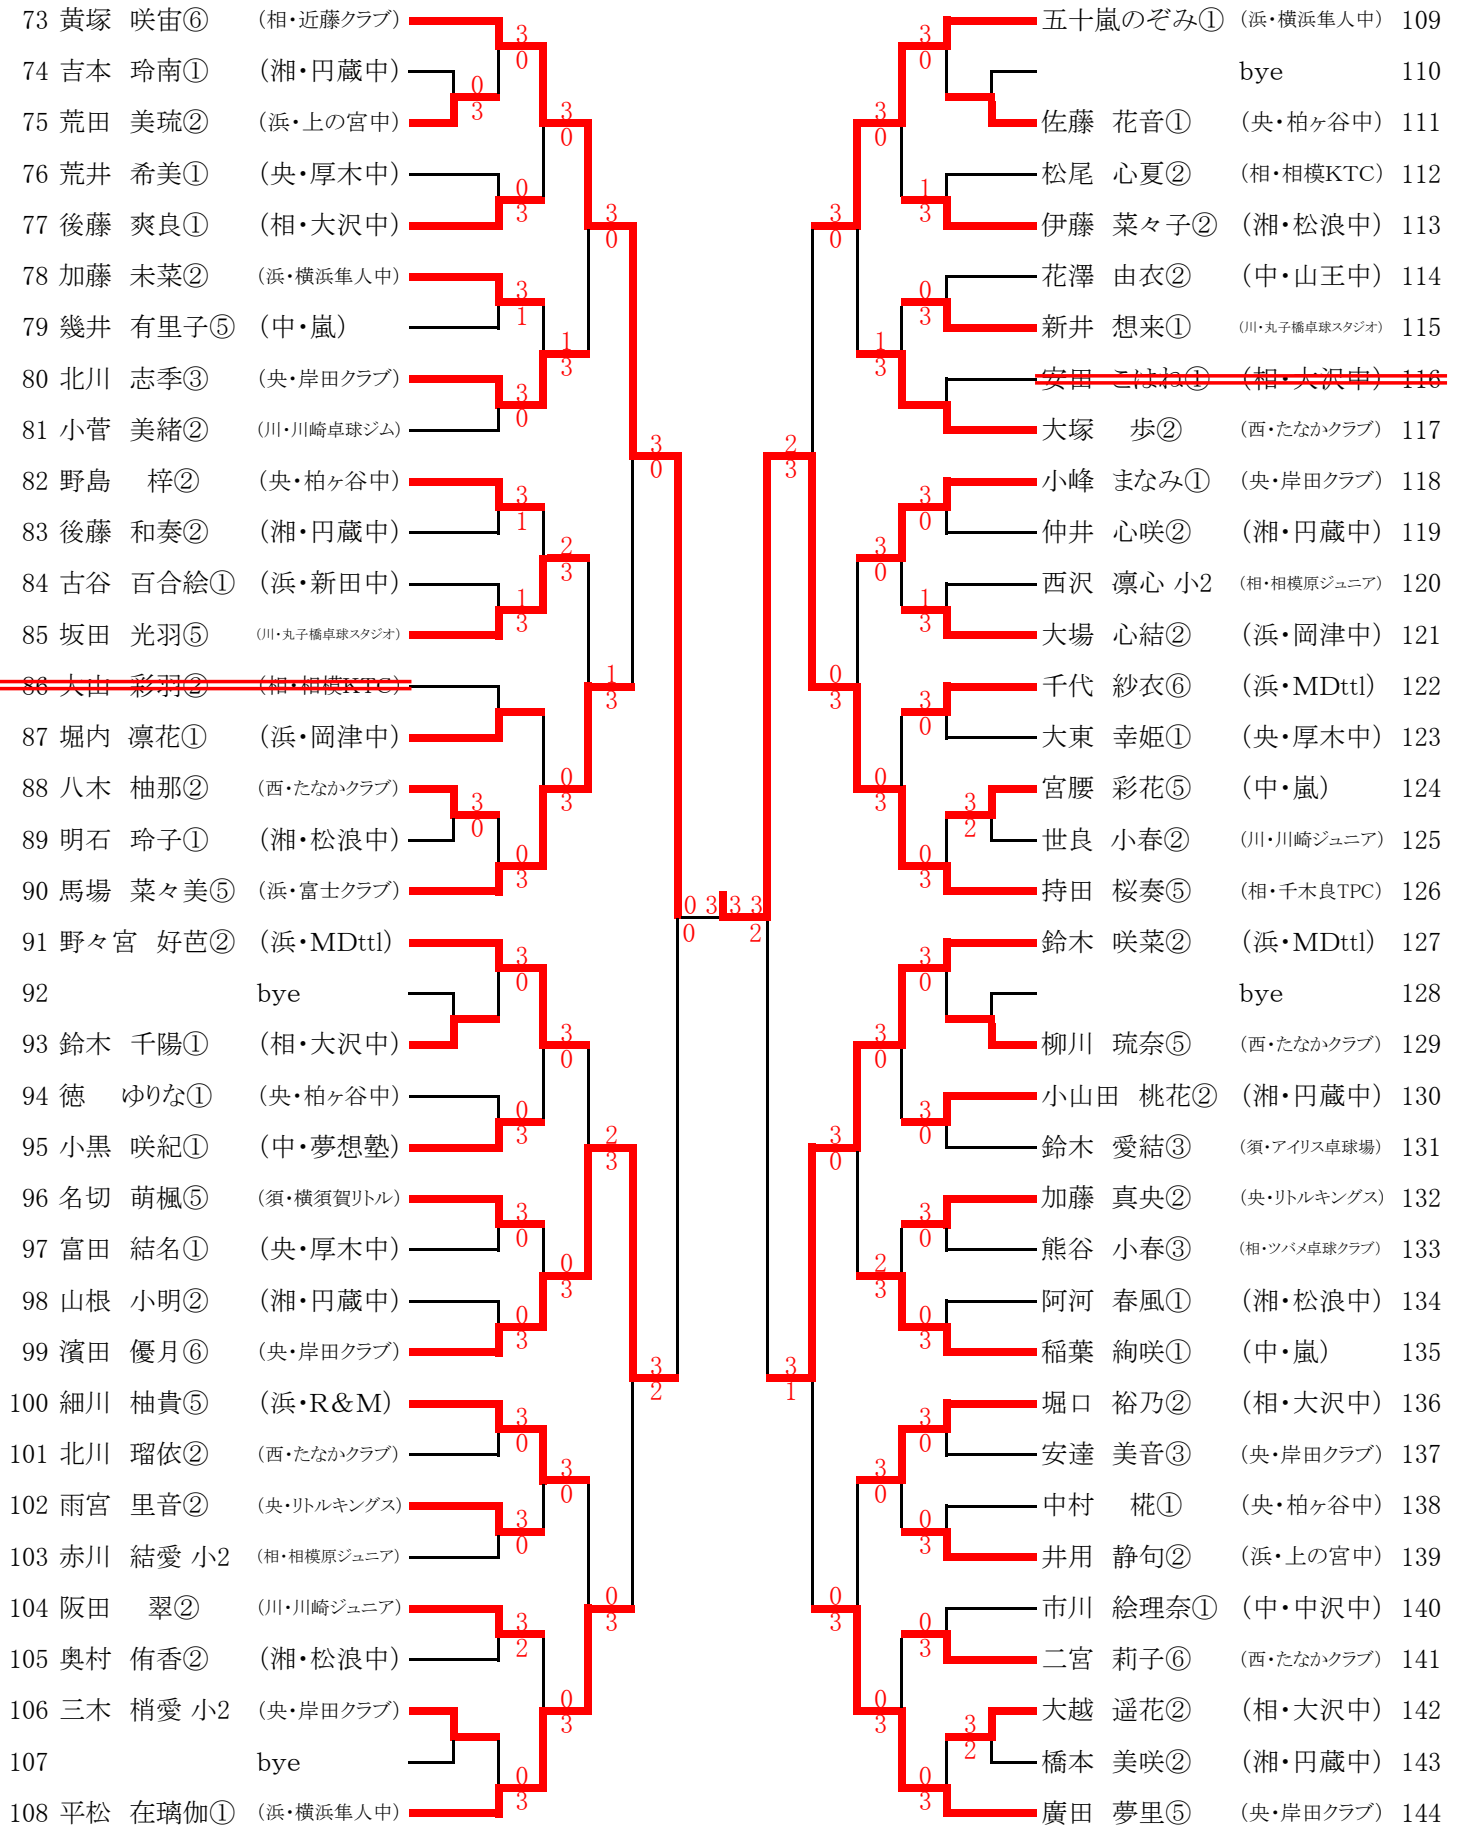

女子個人 (1)

1	澁川 日和②	(浜・横浜隼人中)		3	0					北川 陽菜②	(浜・横浜隼人中)	37
2	bye									bye		38
3	佐藤 知優①	(湘・円蔵中)		3	0					~~野渡 奏音①~~	~~(央・岸田クラブ)~~	~~39~~
4	日高 華鈴②	(相・大沢中)		0	3					土井 陽愛①	(湘・松浪中)	40
5	園部 花穂②	(西・たなかクラブ)		3	0					柏木 咲希奈②	(央・厚木中)	41
6	芹澤 理都②	(西・湯河原中)		0	3					墨矢 茜①	(相・相模原中等)	42
7	高田 佑衣子⑥	(央・岸田クラブ)		3	0					鈴木 和奏②	(浜・上の宮中)	43
8	島袋 絢⑥	(中・嵐)		3	0					秋山 未来②	(西・たなかクラブ)	44
9	中村 有柚⑥	(相・鶴岡相模クラブ)		0	3					坂本 明日菜⑤	(浜・R&M)	45
10	岩木 優芽①	(浜・MDttl)		3	0					竹内 ゆな⑥	(浜・カヴァヌーラ)	46
11	大貫 凜子 小2	(相・相模原ジュニア)		0	3					工藤 菜緒①	(央・柏ヶ谷中)	47
12	小越 美結②	(湘・松浪中)		0	3					上原 愛唯①	(湘・円蔵中)	48
13	前田 玲奈①	(央・柏ヶ谷中)		3	0					森田 真由②	(川・川崎ジュニア)	49
14	熊谷 七恵①	(相・ツバメ卓球クラブ)		3	0					吉川 美麗②	(央・リトルキングス)	50
15	田之上 侑槻②	(湘・円蔵中)		0	3					中村 舞①	(浜・岡津中)	51
16	関戸 莉生菜⑥	(央・岸田クラブ)		0	3					板倉 愛実①	(浜・MDttl)	52
17	bye									土田 怜奈①	(相・大沢中)	53
18	土谷 愛美①	(須・横須賀リトル)		3	0					牛島 みほろ⑤	(央・岸田クラブ)	54
19	中川 絵梨奈②	(央・岸田クラブ)		3	0					武山 紗子③	(相・相模原ジュニア)	55
20	部奈 千愛①	(浜・岡津中)		0	3					bye		56
21	松木 南①	(湘・松浪中)		3	0					野村 美帆①	(中・嵐)	57
~~22~~	~~大串 菜々美①~~	~~(央・厚木中)~~								須藤 舞①	(浜・MDttl)	58
23	横尾 朱星①	(相・大沢中)		0	3					山崎 理央①	(湘・松浪中)	59
24	小谷野 はな②	(湘・円蔵中)		3	0					三橋 愛蓮⑤	(須・アイリス卓球場)	60
25	中山 茉夕②	(浜・上の宮中)		0	3					岡田 希泉⑤	(川・丸子橋卓球スタジオ)	61
26	高橋 葵①	(中・嵐)		0	3					廣岡 美羽①	(湘・円蔵中)	62
27	竹下 優愛①	(央・個人)		3	0					富田 かりん②	(西・たなかクラブ)	63
28	坂田 優衣⑥	(川・丸子橋卓球スタジオ)		0	3					座間 優陽②	(相・相模KTC)	64
~~29~~	~~斎藤 風花①~~	~~(西・たなかクラブ)~~								櫻庭 和佳①	(川・川崎卓球ジム)	65
30	福田 沙羅②	(相・相模KTC)		0	3					島袋 莉緒⑥	(浜・富士クラブ)	66
31	望月 優愛⑥	(央・リトルキングス)		3	0					江澤 真理②	(央・岸田クラブ)	67
32	古谷 真里絵⑤	(浜・富士クラブ)		3	0					萩原 怜衣①	(相・大沢中)	68
33	山北 美桜②	(湘・円蔵中)		0	3					島本 幸歩②	(中・山王中)	69
34	鈴木 優衣①	(相・大沢中)		0	3					渡邊 香奈①	(央・柏ヶ谷中)	70
35	bye									川嶋 そよ②	(湘・円蔵中)	71
36	ムンプバヤル・ミチドマー②	(浜・永田中)		3	0					~~井上 優芽②~~	~~(浜・横浜隼人中)~~	~~72~~

令和3年度 神奈川県カデット卓球選手権大会
令和4年1月5日
トッケイセキュリティ平塚総合体育館

女子個人 (2)