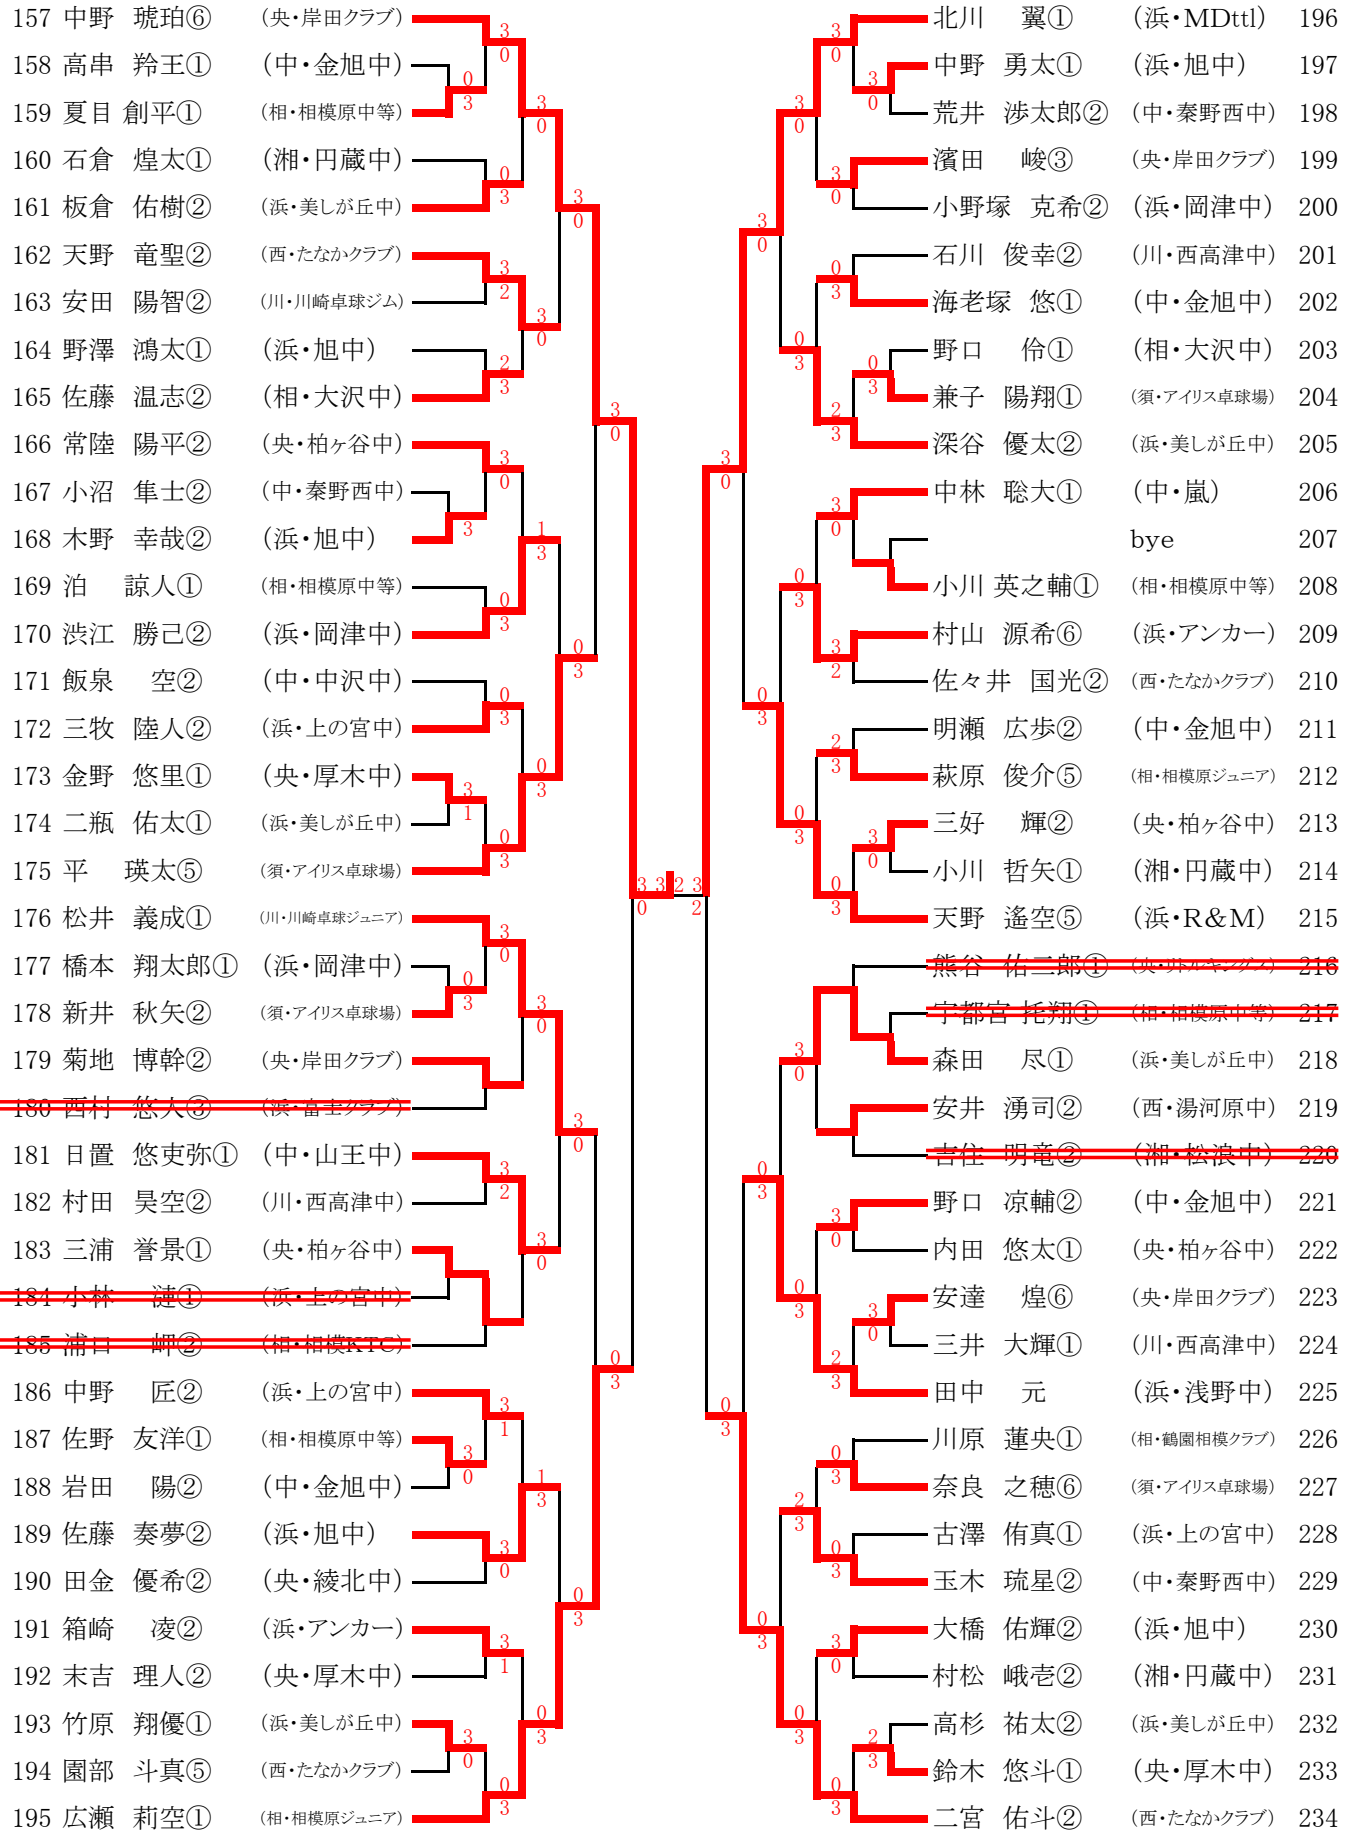

男子個人 (2)

79	近藤 快利②	(浜・R&M)								原 孜斗②	(西・たなかクラブ)	118
80	倉田 權①	(浜・美しが丘中)								遠山 朔太郎②	(相・相模原中等)	119
81	長井 豊⑤	(須・アリス卓球場)								飯村 健人②	(中・金旭中)	120
82	樋口 怜篤①	(浜・旭中)								三村 高矢①	(浜・美しが丘中)	121
83	三田 雄亮①	(央・柏ヶ谷中)								細谷 賢太郎②	(川・西高津中)	122
~~84~~	~~廣田 拓真①~~	~~(浜・上の宮中)~~								中野 聖那⑤	(央・岸田クラブ)	123
85	宮本 成琉①	(中・秦野西中)								加藤 圭太①	(浜・上の宮中)	124
86	戸崎 哉登④	(央・岸田クラブ)								勝本 暁陽⑤	(須・アリス卓球場)	125
87	田口 太陽	(浜・浅野中)								日高 英斗①	(湘・円蔵中)	126
88	廣次 琉生②	(央・厚木中)								川口 共生①	(中・嵐)	127
89	二宮 章人①	(中・金旭中)								中林 龍成②	(浜・横浜大洋Jr)	128
90	小板橋 勇羽①	(浜・上の宮中)								bye		129
91	杉本 大輔②	(西・たなかクラブ)								鬼塚 健太郎①	(央・厚木中)	130
92	山之内 煌①	(浜・アンカー)								武田 陸⑤	(相・相模原ジュニア)	131
93	友部 颯良①	(中・中沢中)								相川 健太②	(央・柏ヶ谷中)	132
94	山河 悠大①	(川・川崎卓球ジュニア)								鈴木 洗明②	(浜・岡津中)	133
95	平綿 義則①	(相・相模原中等)								早川 金吾	(央・リトルキングス)	134
96	加藤 蒼也②	(央・リトルキングス)								栗原 悠①	(浜・旭中)	135
97	品田 權垂②	(浜・旭中)								網代 和真①	(中・中沢中)	136
98	平田 陸②	(中・金旭中)								中山 煌大②	(川・川崎卓球ジム)	137
99	森田 一真②	(浜・美しが丘中)								川崎 光翔②	(相・相模原中等)	138
100	佐藤 賢孝①	(湘・円蔵中)								奥野 瑛翼①	(中・金旭中)	139
101	森杉 春①	(央・柏ヶ谷中)								坂入 勇希①	(浜・美しが丘中)	140
102	中嶋 梗裕②	(川・西高津中)								親里 瑠維①	(川・西高津中)	141
103	富田 りょう②	(西・たなかクラブ)								~~岩尾 丈②~~	~~(央・岸田クラブ)~~	~~142~~
104	日野 将英②	(相・相模原中等)								黒川 蒼馬⑥	(浜・アンカー)	143
105	宮崎 楓瓦②	(中・秦野西中)								岡崎 久①	(湘・松浪中)	144
106	bye									稲毛 怜哉①	(中・秦野西中)	145
107	大塚 弦②	(央・綾北中)								松本 凌汰①	(央・厚木中)	146
108	望月 奏輝②	(湘・松浪中)								小林 航大⑥	(相・千木良TPC)	147
109	塚平 陸②	(須・アリス卓球場)								遠藤 真覚②	(浜・上の宮中)	148
110	鈴木 涼介②	(浜・上の宮中)								足立 丈①	(央・柏ヶ谷中)	149
111	斉藤 大雅①	(湘・円蔵中)								松林 倭希②	(浜・美しが丘中)	150
112	野々宮 圭紘⑤	(浜・MDttl)								吉野 和真④	(須・アリス卓球場)	151
113	藤倉 鳳太郎②	(相・大沢中)								北村 歩夢②	(西・たなかクラブ)	152
114	泉 順太②	(浜・岡津中)								白金 海風②	(浜・旭中)	153
115	栗原 拓海①	(西・湯河原中)								~~畔柳 陸①~~	~~(中・金旭中)~~	~~154~~
116	重松 優真②	(浜・旭中)								村守 結仁 小2	(央・岸田クラブ)	155
117	柏木 夏音①	(央・岸田クラブ)								近藤 凱誉②	(相・近藤クラブ)	156

男子個人 (3)