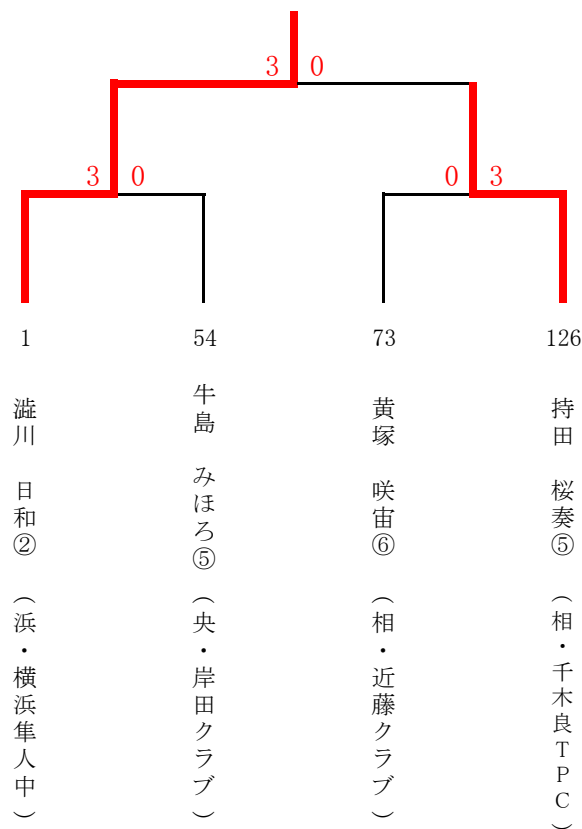

準決勝

1 澁川 日和② (浜・横浜隼人中)	3	11 - 2 11 - 3 12 - 10 - -	0	牛島 みほろ⑤ (央・岸田クラブ) 54

73 黄塚 咲宙⑥ (相・近藤クラブ)	0	9 - 11 6 - 11 8 - 11 - -	3	持田 桜奏⑤ (相・千木良TPC) 126

決勝

1 澁川 日和② (浜・横浜隼人中)	3	11 - 6 11 - 9 11 - 6 - -	0	持田 桜奏⑤ (相・千木良TPC) 126